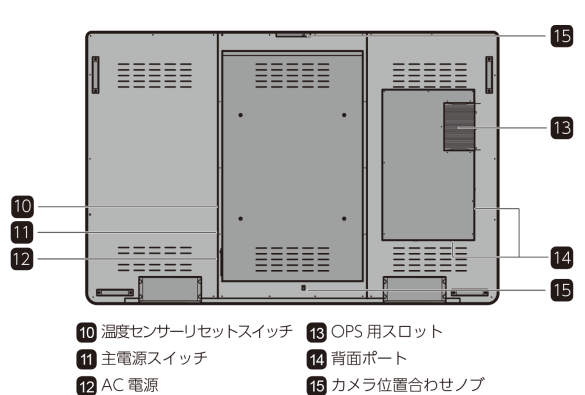

■ 背面

製品詳細はこちら <http://www.forcemia.co.jp/newline>

ForceMedia

Newline正規販売代理店

株式会社フォースメディア
141-0022 東京都品川区東五反田1-13-12 いちご五反田ビル4F
TEL 03-5798-5609 FAX 03-5798-5602
URL <http://www.forcemia.co.jp> Mail : info@forcemia.co.jp

2017年10月版

お問い合わせ先

記載の社名、製品名などは各社の商標または登録商標です。製品の仕様・外観などは予告なく変更されることがあります。