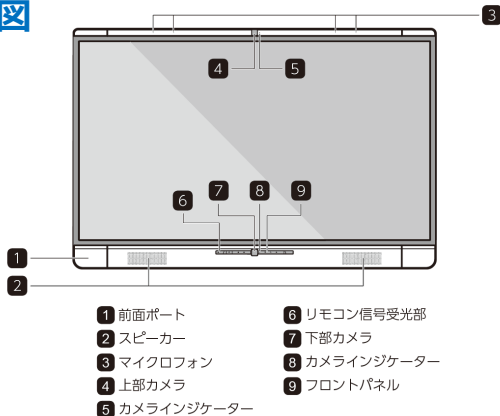

同梱品
本体、HDMIケーブル(3m)、USBケーブル(3m)、電源コード(3m)、リモコン、テスト用電池、ソフトウェアCD-ROM、取扱説明書、クイックガイド、スタイラス

■ 外観図

■ 前面