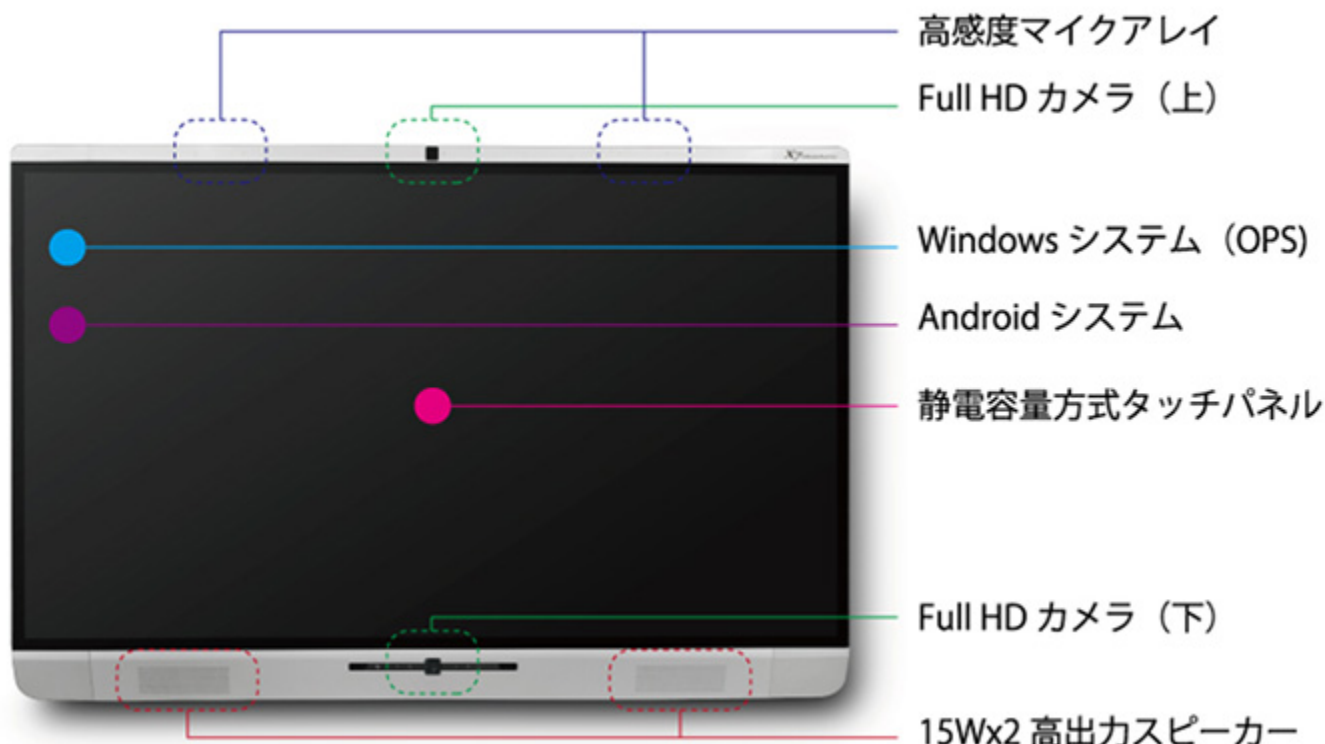

X7

Newline インタラクティブタッチスクリーン Xシリーズ

Newlineのインタラクティブタッチスクリーン X7は、75インチの画面に資料やプレゼンテーションを表示して、直接画面に書き込みし、データ保存もこの1台で実現します。また、マイク、カメラ、スピーカー、WindowsPC内蔵のオールインワンユニットなので高品位なテレビ会議にも対応しています。

初めての人でもトレーニングは不要で直感的に操作することができます。

特長

- ・電源ONですぐに使える小型組込みWindowsPC(X-PC)を標準搭載しています。
- ・臨場感のあるテレビ会議を実現するフルHDカメラ、マイク、スピーカーを搭載しています。
- ・プレゼンテーション、資料を大画面に表示して情報セキュリティを推進させます。
- ・企画書に書き込みしながら、リアルタイムでのプレゼンテーションが実現します。
- ・ホワイトボード機能を使って、いつでもディスカッションができます。
- ・画面を保存して議事録資料を作成し、USBメモリ、SDカードへバックアップ、またメールに添付して送信することができるので、そのまま議事録資料として配布することも可能です。