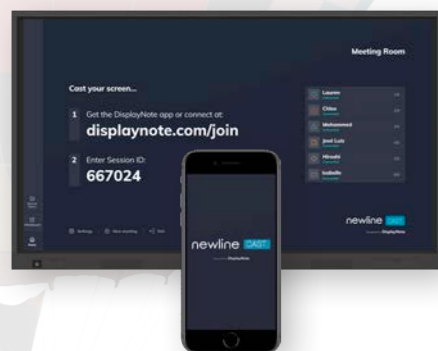

## EINFACH, INTELLIGENT UND SMART DEN BILDSCHIRMINHALT TEILEN

Newline CAST ist eine flexible Lösung für die drahtlose Bildschirmfreigabe und ist in allen interaktiven Newline Displays integriert. In nur wenigen Sekunden können Sie den Inhalt beliebiger externer Geräte über jedes Netzwerk am Newline Display anzeigen. Eine unkomplizierte Lösung, mit der mehrere Moderatoren Display, externe Geräte, Videos, Links und Dateien gemeinsam nutzen können.

Bringen Sie Leben in Ihr Meeting mit Newline CAST!

Mehrere Benutzer

Beliebige Netzwerke

App

Enterprise level security

Zwei-Wege-Annotation

Kompatibel mit:

iOS

## WARUM IST NEWLINE CAST SUPER EINFACH ZU BENUTZEN?

- ▶ Einfach an ein beliebiges Gerät anzuschließen
- ▶ Verbinden Sie sich on the fly mit Newline CAST, AirPlay, Miracast oder Ihrem Browser.
- ▶ Egal, welche Internetverbindung Sie benutzen: mobile Daten, Wifi, ein Hotspot oder eine beliebige Kombination funktionieren!
- ▶ Bis zu sechs Geräte gleichzeitig verbinden
- ▶ Einfache gemeinsame Nutzung von Fotos, Videos, Links und Dateien
- ▶ Zusammenarbeit in beide Richtungen: Kommentieren und Steuerung sowohl von Ihrem Gerät als auch vom interaktiven Display
- ▶ Garantierte Sicherheit durch 4-stellige Pin- und End-to-End-Verschlüsselung