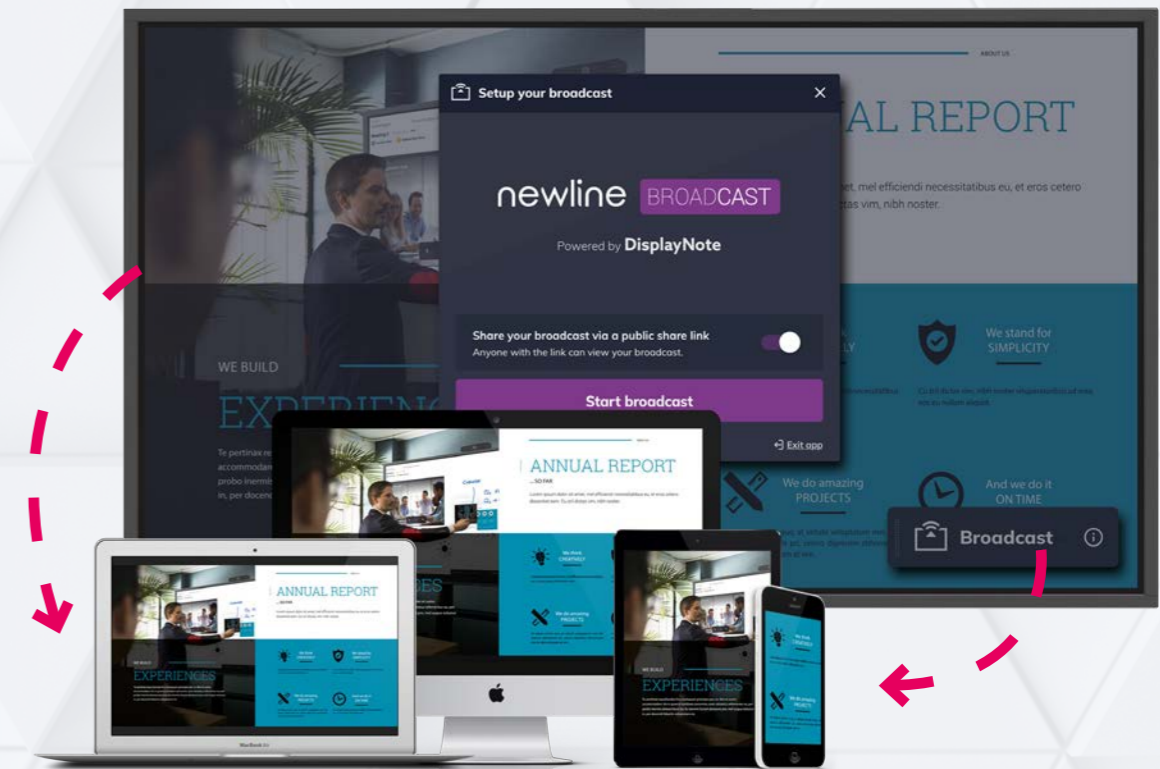

## EINFACH, INTELLIGENT UND SMART DEN BILDSCHIRMINHALT TEILEN

Newline CAST ist eine flexible Lösung für die drahtlose Bildschirmfreigabe und ist in allen interaktiven Newline Displays integriert. In nur wenigen Sekunden können Sie den Inhalt beliebiger externer Geräte über jedes Netzwerk am Newline Display anzeigen. Eine unkomplizierte Lösung, mit der mehrere Moderatoren Display, externe Geräte, Videos, Links und Dateien gemeinsam nutzen können.

## WARUM IST NEWLINE CAST SUPER EINFACH ZU BENUTZEN?

- ▶ Einfach an ein beliebiges Gerät anzuschließen
- ▶ Verbinden Sie sich on the fly mit Newline CAST, AirPlay, Miracast oder Ihrem Browser.
- ▶ Egal, welche Internetverbindung Sie benutzen: mobile Daten, Wifi, ein Hotspot oder eine beliebige Kombination funktionieren!
- ▶ Bis zu sechs Geräte gleichzeitig verbinden
- ▶ Einfache gemeinsame Nutzung von Fotos, Videos, Links und Dateien
- ▶ Zusammenarbeit in beide Richtungen: Kommentieren und Steuerung sowohl von Ihrem Gerät als auch vom interaktiven Display
- ▶ Garantierte Sicherheit durch 4-stellige Pin- und End-to-End-Verschlüsselung

## newline DISPLAY MANAGEMENT

VERWALTEN SIE EINFACH UND INTELLIGENT ALLE IHRE INTERAKTIVEN NEWLINE DISPLAYS

Alle Ihre interaktiven Newline-Anzeigen verwalten und administrieren Sie über ein sicheres Webportal. Installieren Sie zentral Anwendungen, verwalten Sie Betriebssystemeinstellungen, organisieren Sie Updates oder die Parameter der interaktiven Newline-Anzeigen von jedem beliebigen Ort heraus. Senden Sie mit diesem innovativen Tool Warnungen oder wichtige Nachrichten an alle oder einzelne interaktive Displays. IT-Administratoren können den Benutzern bei etwaigen Problemen weiterhelfen, indem sie die Fernsteuerung des interaktiven Newline-Displays übernehmen und sprachliche Unterstützung geben.