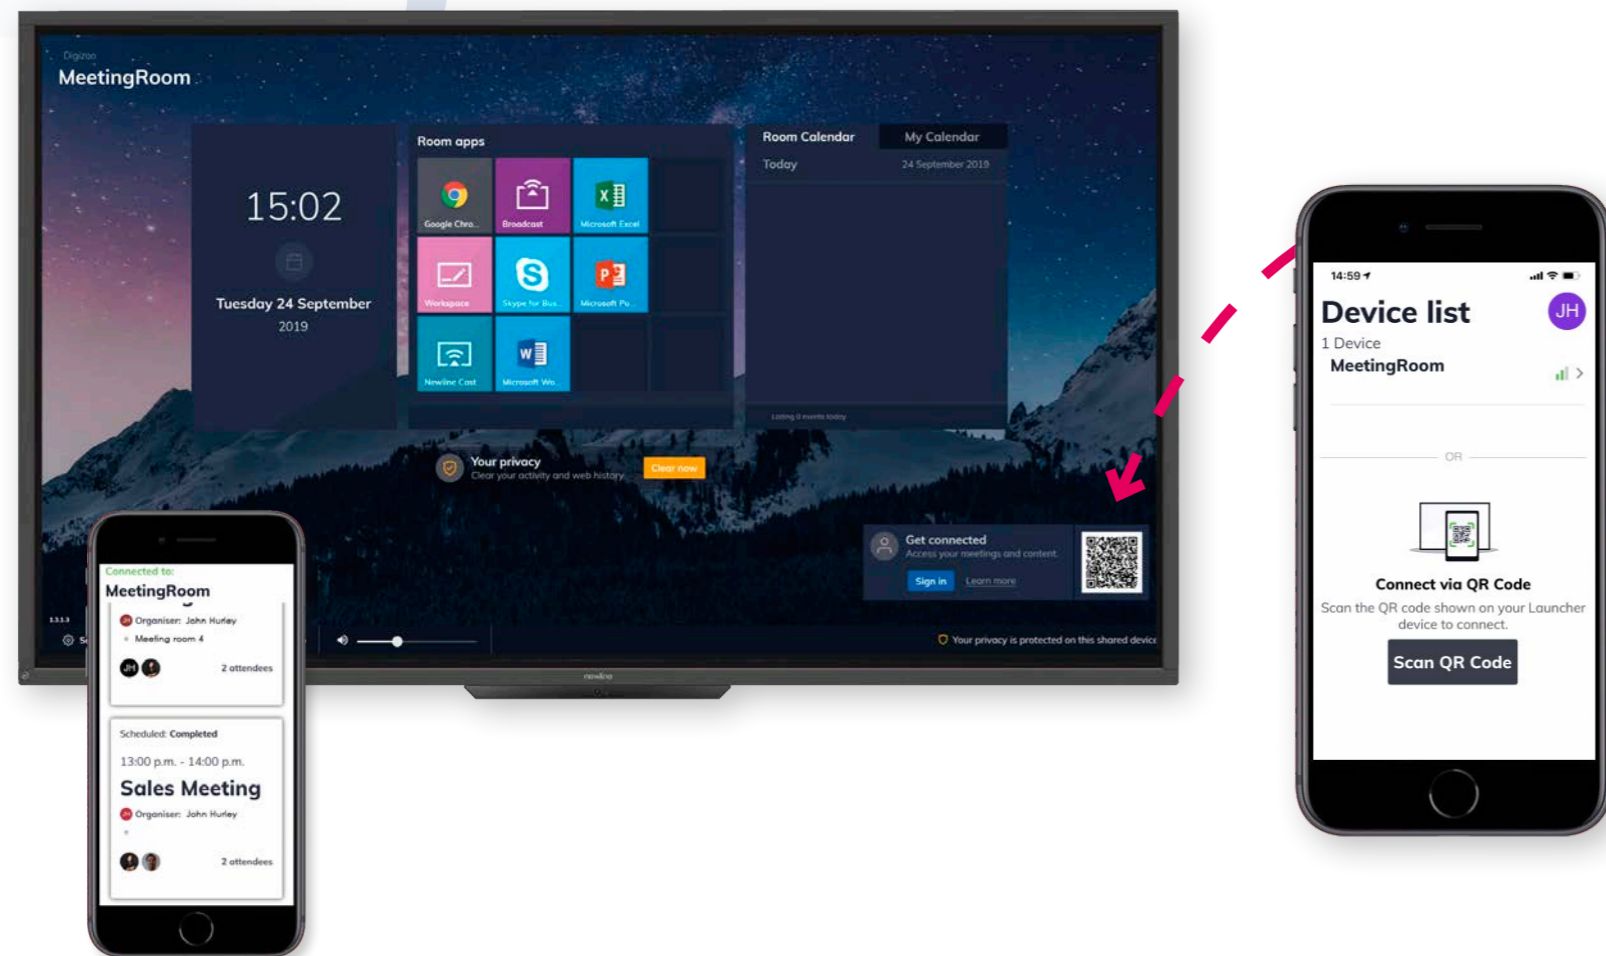

### INSPIEREN SIE IHRE ZUHÖRER UND TEILEN SIE IHRE PRÄSENTATION

Newline Broadcast ist ein leistungsfähiges Streaming-Tool, mit dem Sie Ihre Präsentationen, Anmerkungen und Inhalte mit anderen teilen können. Laden Sie per Weblink bis zu 200 Teilnehmer ein und ermöglichen Sie jedem, Ihre Präsentation live auf dem eigenen Gerät mitzuverfolgen.

## newline DISPLAY MANAGEMENT

VERWALTEN SIE EINFACH UND INTELLIGENT ALLE IHRE INTERAKTIVEN NEWLINE DISPLAYS

Alle Ihre interaktiven Newline-Anzeigen verwalten und administrieren Sie über ein sicheres Webportal. Installieren Sie zentral Anwendungen, verwalten Sie Betriebssystemeinstellungen, organisieren Sie Updates oder die Parameter der interaktiven Newline-Anzeigen von jedem beliebigen Ort heraus. Senden Sie mit diesem innovativen Tool Warnungen oder wichtige Nachrichten an alle oder einzelne interaktive Displays. IT-Administratoren können den Benutzern bei etwaigen Problemen weiterhelfen, indem sie die Fernsteuerung des interaktiven Newline-Displays übernehmen und sprachliche Unterstützung geben.

VIDEOANRUF SCHNELL UND PROBLEMLOS BEGINNEN

Mit QR-Scan und Berührung starten Sie jede Art von Videoanruf von Ihrem mobilen Gerät aus! Entweder scannen Sie den QR-Code auf dem interaktiven Display oder stellen eine kabellose Verbindung über Bluetooth her. Mit Ihrem Microsoft Office 365-Konto sind Ihre Kalendertermine des Tages sichtbar. Auf diese Weise können Sie Ihre Videokonferenz mit nur einem Touch starten. Öffnen Sie aus Ihrem persönlichen OneDrive heraus alle Ihre persönlichen Dokumente. Dieses ultimative High-End-Tool wurde entwickelt, um Ihnen einen einfachen und personalisierten Zugang zu Ihrem interaktiven Newline Display zu ermöglichen.