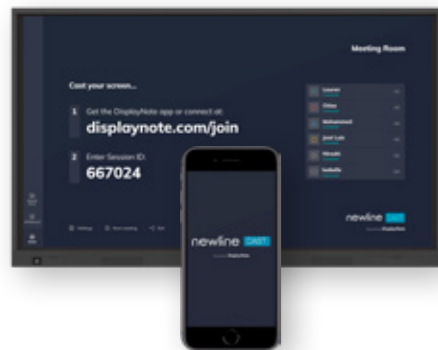

newline **CAST**

EINFACH, INTELLIGENT UND SMART DEN **BILDSCHIRMINHALT** TEILEN

Newline CAST ist eine flexible Lösung für die drahtlose Bildschirmfreigabe und ist in allen interaktiven Newline Displays integriert. In nur wenigen Sekunden können Sie den Inhalt beliebiger externer Geräte über jedes Netzwerk am Newline Display anzeigen. Eine unkomplizierte Lösung, mit der mehrere Moderatoren Display, externe Geräte, Videos, Links und Dateien gemeinsam nutzen können.

Bringen Sie Leben in Ihr Meeting mit Newline CAST!

Mehrere Benutzer

Beliebige Netzwerke

App

Enterprise level security

Zwei-Wege-Annotation

Kompatibel mit:

iOS

WARUM IST NEWLINE CAST SUPER EINFACH ZU BENUTZEN?

- ▶ Einfach an ein beliebiges Gerät anzuschließen
- ▶ Verbinden Sie sich on the fly mit Newline CAST, AirPlay, Miracast oder Ihrem Browser.
- ▶ Egal, welche Internetverbindung Sie benutzen: mobile Daten, Wifi, ein Hotspot oder eine beliebige Kombination funktionieren!
- ▶ Bis zu sechs Geräte gleichzeitig verbinden
- ▶ Einfache gemeinsame Nutzung von Fotos, Videos, Links und Dateien
- ▶ Zusammenarbeit in beide Richtungen: Kommentieren und Steuerung sowohl von Ihrem Gerät als auch vom interaktiven Display
- ▶ Garantierte Sicherheit durch 4-stellige Pin- und End-to-End-Verschlüsselung