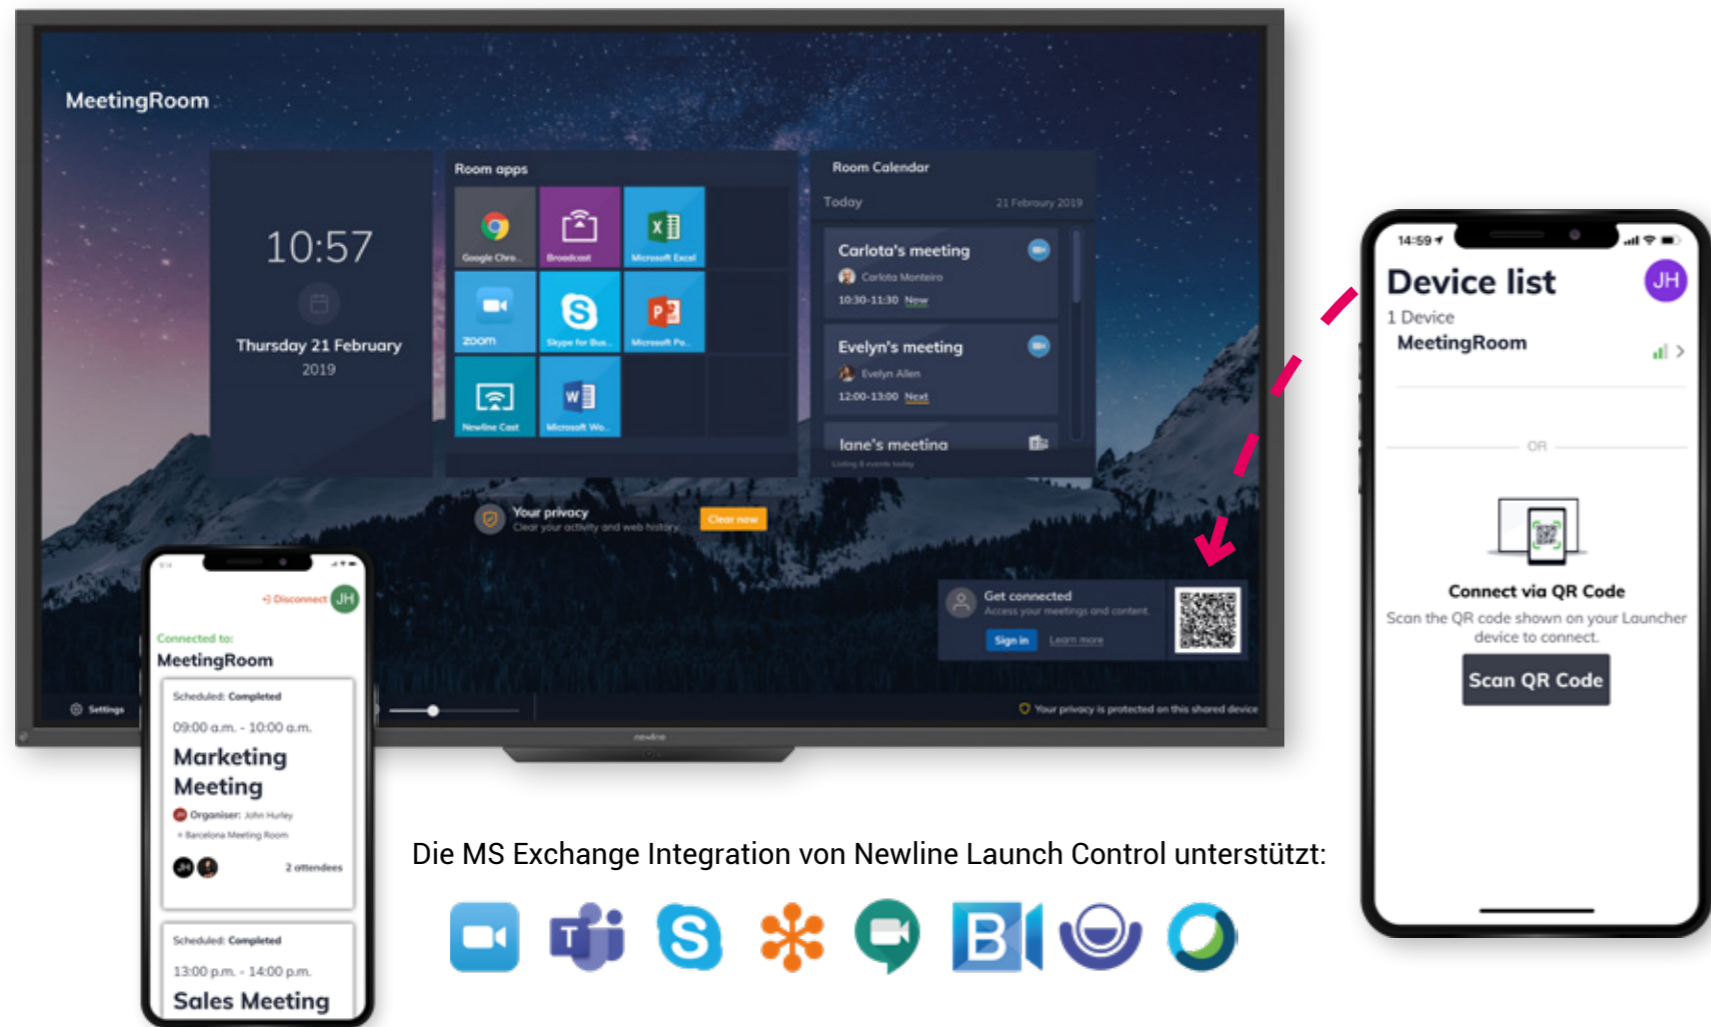

newline **CAST**

EINFACH, INTELLIGENT UND SMART DEN **BILDSCHIRMINHALT** TEILEN

Newline CAST ist eine flexible Lösung für die drahtlose Bildschirmfreigabe und ist in allen interaktiven Newline Displays integriert. In nur wenigen Sekunden können Sie den Inhalt beliebiger externer Geräte über jedes Netzwerk am Newline Display anzeigen. Eine unkomplizierte Lösung, mit der mehrere Moderatoren Display, externe Geräte, Videos, Links und Dateien gemeinsam nutzen können.

WARUM IST NEWLINE CAST SUPER EINFACH ZU BENUTZEN?

- ▶ Einfach an ein beliebiges Gerät anzuschließen
- ▶ Verbinden Sie sich on the fly mit Newline CAST, AirPlay, Miracast oder Ihrem Browser.
- ▶ Egal, welche Internetverbindung Sie benutzen: mobile Daten, Wifi, ein Hotspot oder eine beliebige Kombination funktionieren!
- ▶ Bis zu sechs Geräte gleichzeitig verbinden
- ▶ Einfache gemeinsame Nutzung von Fotos, Videos, Links und Dateien
- ▶ Zusammenarbeit in beide Richtungen: Kommentieren und Steuerung sowohl von Ihrem Gerät als auch vom interaktiven Display
- ▶ Garantierte Sicherheit durch 4-stellige Pin- und End-to-End-Verschlüsselung

VIDEOANRUF SCHNELL UND PROBLEMLOS BEGINNEN

Mit QR-Scan und Berührung starten Sie jede Art von Videoanruf von Ihrem mobilen Gerät aus! Entweder scannen Sie den QR-Code auf dem interaktiven Display oder stellen eine kabellose Verbindung über Bluetooth her. Mit Ihrem Microsoft Office 365-Konto sind Ihre Kalendertermine des Tages sichtbar. Auf diese Weise können Sie Ihre Videokonferenz mit nur einem Touch starten. Öffnen Sie aus Ihrem persönlichen OneDrive heraus alle Ihre persönlichen Dokumente. Dieses ultimative High-End-Tool wurde entwickelt, um Ihnen einen einfachen und personalisierten Zugang zu Ihrem interaktiven Newline Display zu ermöglichen.