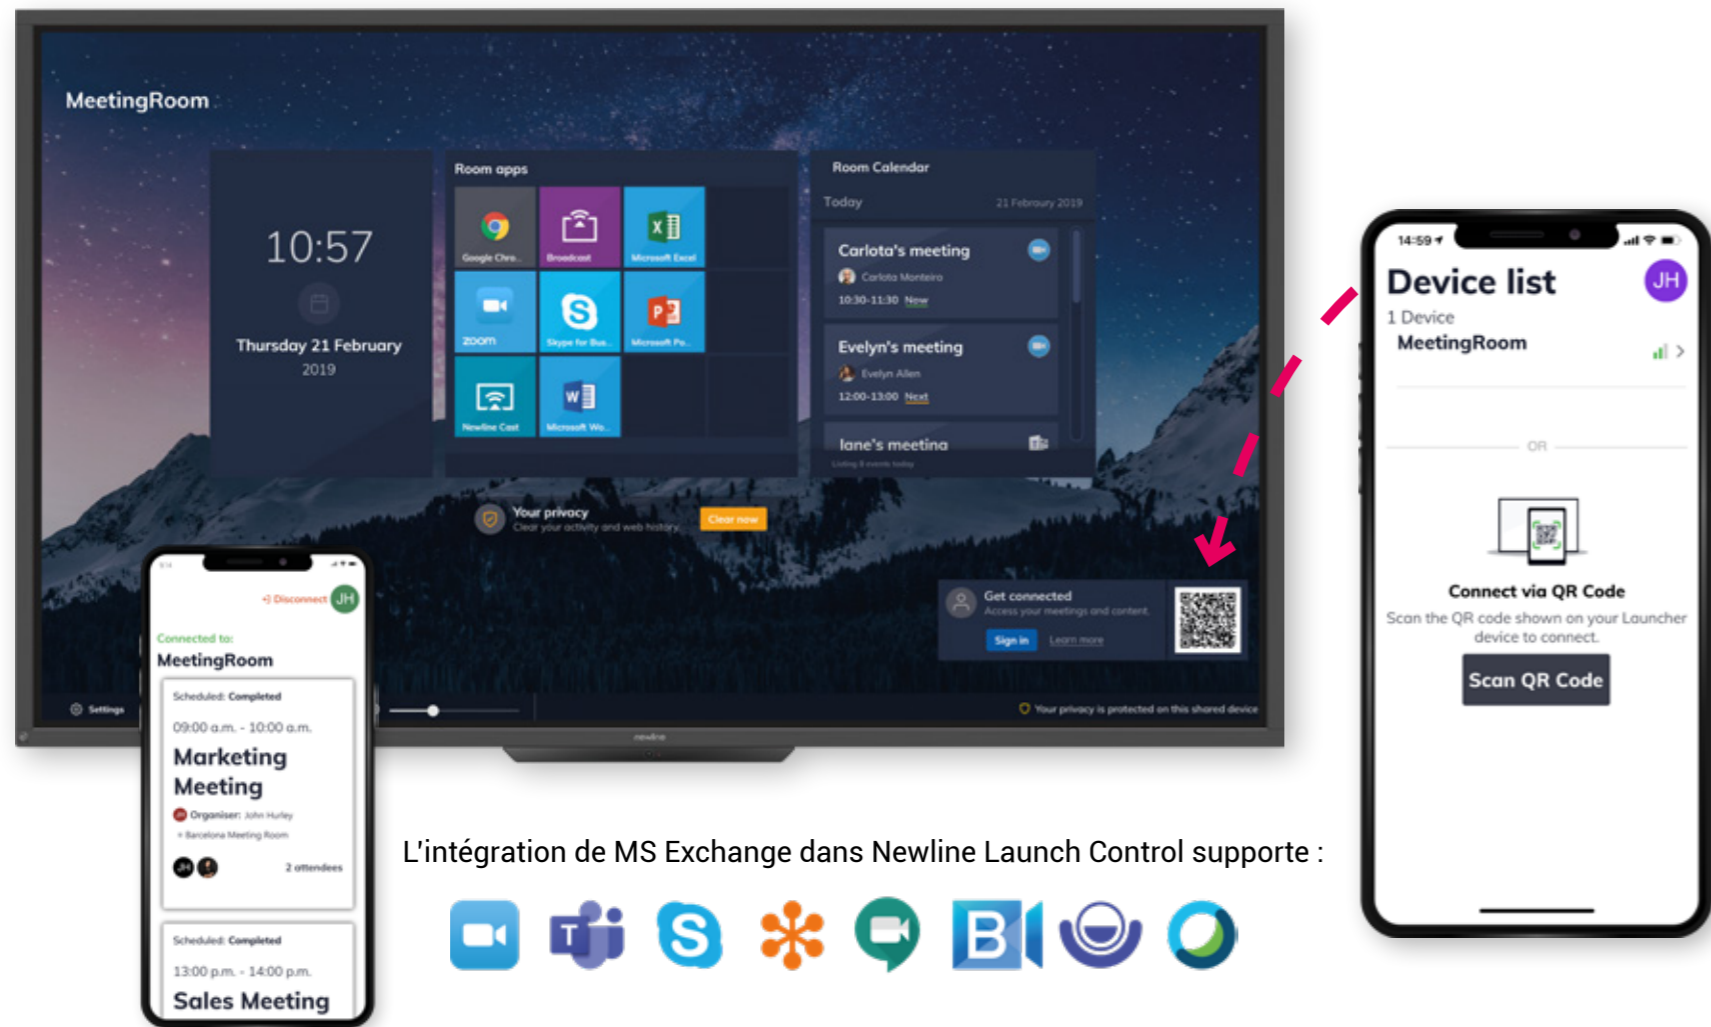

## PARTAGER VOTRE PRÉSENTATION, INSPIRER VOTRE PUBLIC

Newline Broadcast est un outil de streaming puissant pour partager le contenu de votre écran interactif à tout participant connecté. Donnez plus de puissance à votre présentation. Invitez facilement jusqu'à 200 participants dans la même salle et permettez à n'importe qui de consulter le contenu de l'écran Newline à partir de son appareil.

## MANAGER L'ENSEMBLE DE VOS ECRANS INTERACTIFS

Vous pouvez gérer tous vos écrans interactifs Newline de n'importe où via un portail Web dédié et sécurisé. Gérez de manière centralisée les paramètres des écrans interactifs Newline : l'installation des applications, les paramètres du système d'exploitation et les mises à jour. Cet outil innovant vous permet également de diffuser des alertes et des messages importants sur tous les écrans interactifs ou uniquement sur une sélection. Les administrateurs informatiques peuvent aider les utilisateurs en prenant le contrôle à distance de l'écran interactif Newline tout en fournissant une assistance vocale.

## LANCER CHAQUE APPEL VIDÉO RAPIDEMENT ET SIMPLEMENT

Avec un QR-scan et un simple bouton, vous pouvez lancer n'importe quel type d'appel vidéo depuis votre appareil mobile ! Vous pouvez scanner le QR-code sur l'écran interactif ou vous connectez sans fil via Bluetooth. En vous connectant à votre compte O365, vos rendez-vous du jour sont visibles. Ainsi, vous pouvez commencer votre réunion vidéo en un geste et accéder à l'ensemble de vos documents personnels depuis votre OneDrive. Cet outil haut de gamme ultime est conçu pour faciliter l'utilisation via un accès personnalisé de votre écran interactif Newline.