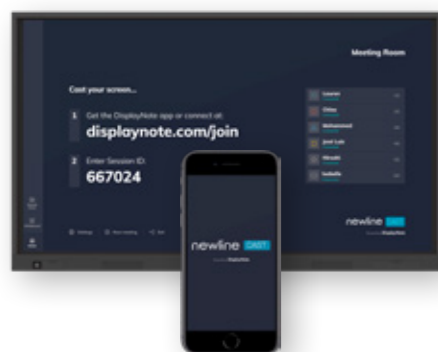

## **PARTAGE D'ECRAN** SIMPLE, INTUITIF ET SECURISE

Newline CAST est la solution la plus flexible pour le partage d'écran sans fil et est intégré dans l'ensemble des solutions Newline. En quelques secondes seulement, vous pouvez facilement partager n'importe quel source sur l'écran. Une solution simple qui permet à plusieurs présentateurs de partager leurs contenus : image, vidéo, liens et fichiers.

Donnez vie à vos réunions avec Newline CAST !

Utilisateurs multiples

Couvre l'ensemble des usages

App

Sécurité au niveau de l'entreprise

Annotation à double sens

Compatible avec :

iOS

## POURQUOI NEWLINE CAST EST SUPER FACILE À UTILISER ?

- ▶ Il suffit de se connecter depuis n'importe quel appareil
- ▶ Connectez-vous à la volée, en utilisant l'application Newline CAST, AirPlay, Miracast ou votre navigateur
- ▶ Peu importe la connexion internet que vous utilisez, les données mobiles, le wifi, un hotspot ou toute autre combinaison fonctionneront !
- ▶ Connectez jusqu'à 6 appareils en même temps
- ▶ Partagez facilement des photos, des vidéos, des liens et des fichiers
- ▶ Collaboration à double sens, annotation et contrôle à partir de votre appareil et de la solution Newline associée
- ▶ Sécurité garantie grâce à un chiffrement de bout en bout, connectez vous avec un code pin unique de 4 chiffres

## PARTAGER VOTRE PRÉSENTATION, INSPIRER VOTRE PUBLIC

Newline Broadcast est un outil de streaming puissant pour partager le contenu de votre écran interactif à tout participant connecté. Donnez plus de puissance à votre présentation. Invitez facilement jusqu'à 200 participants dans la même salle et permettez à n'importe qui de consulter le contenu de l'écran Newline à partir de son appareil.