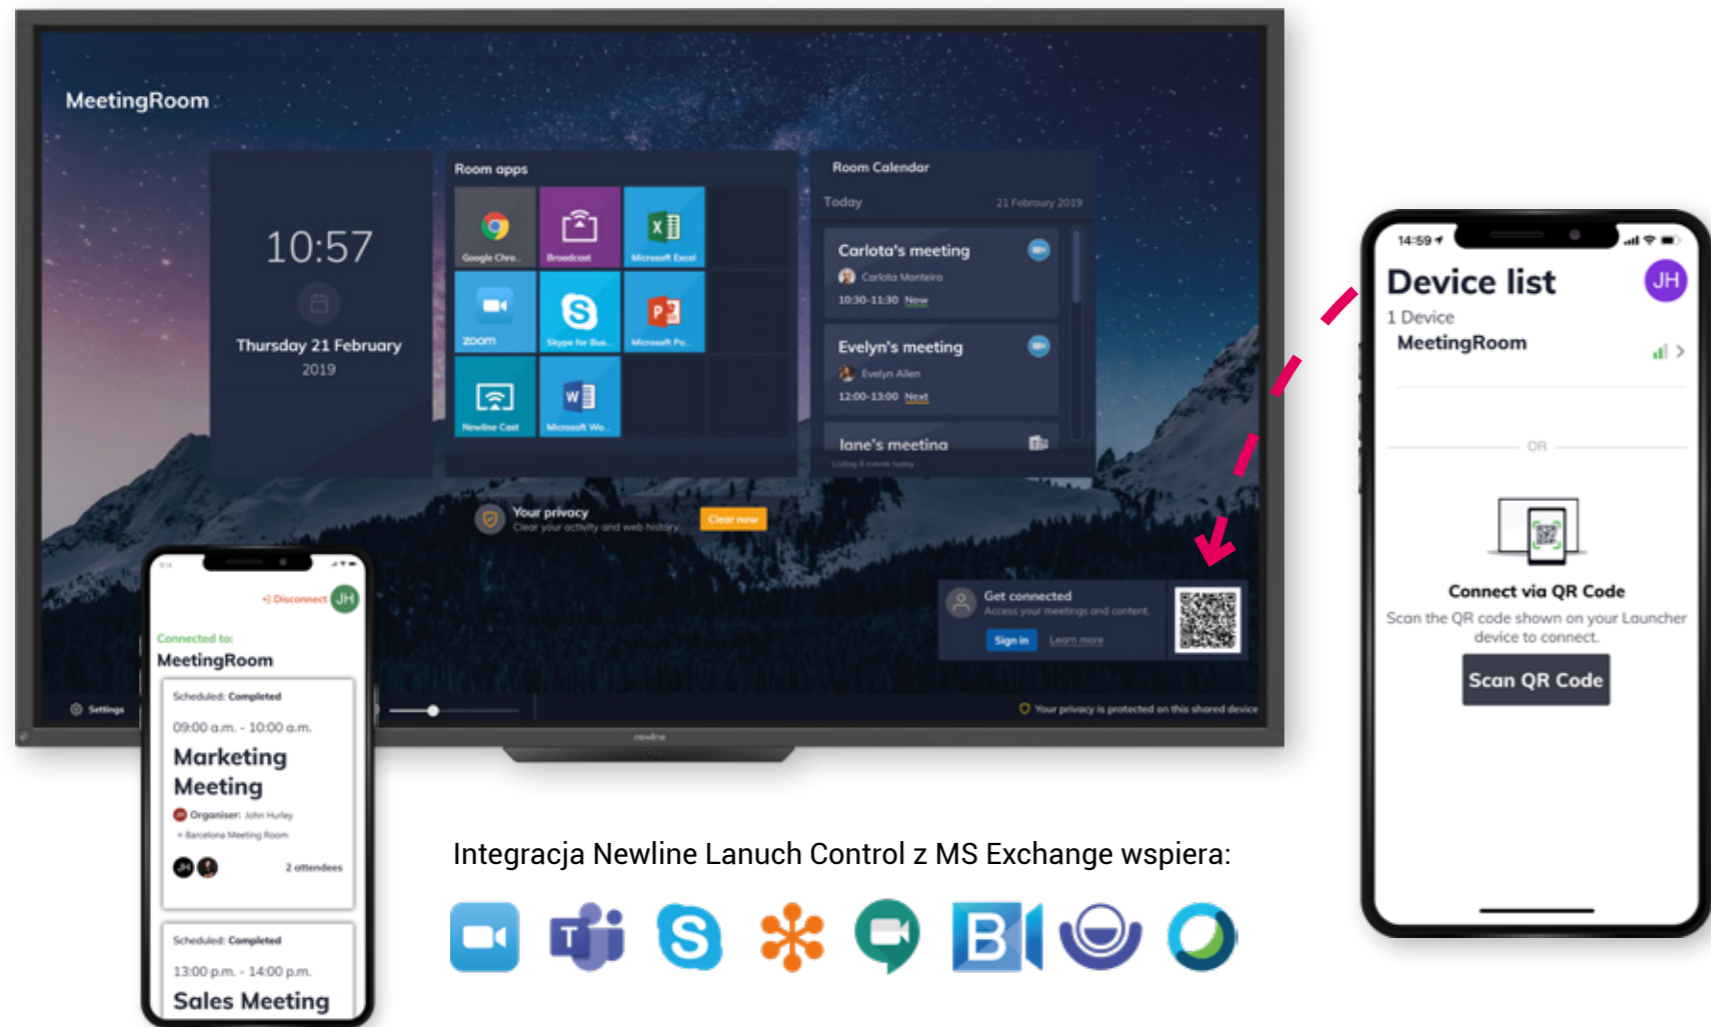

newline **CAST**

ŁATWE, INTELIGENTNE I BEZPIECZNE DZIELENIE SIĘ EKRADEM

Newline CAST to najbardziej elastyczne rozwiązanie do bezprzewodowego udostępniania ekranu, zintegrowane ze wszystkimi interaktywnymi monitorami Newline. W ciągu zaledwie kilku sekund możesz łatwo udostępnić dowolny ekran niezależnie od sieci WiFi. Prawdziwie bezproblemowe rozwiązanie, które pozwala wielu uczestnikom na współdzielenie ekranu, wideo, linków i plików.

DLACZEGO NEWLINE CAST JEST SUPER ŁATWY W UŻYCIU?

- ▶ Po prostu połącz się z dowolnym urządzeniem
- ▶ Użyj aplikacji Newline CAST, AirPlay, Miracast lub swojej przeglądarki
- ▶ Nie ma znaczenia, jakiego połączenia internetowego używasz - każda kombinacja zadziała!
- ▶ Połącz do 6 urządzeń w tym samym czasie
- ▶ Łatwe udostępnianie zdjęć, filmów, linków i plików
- ▶ Dwustronna współpraca: nanoszenie zmian na materiałach z poziomu laptopa i monitora
- ▶ Najwyższy poziom bezpieczeństwa z unikalnym kodem PIN i szyfrowaniem end-to-end

JEDNO KLIKNIĘCIE ABY ZACZAĆ SPOTKANIE WIDEO

Za pomocą smartfona zeskanuj kod QR lub użyj Bluetooth a następnie jednym dotknięciem monitora dołącz do wideokonferencji. Dzięki połączeniu Newline Launch Control z usługą Microsoft 365 zobaczysz swoje spotkania w kalendarzu, a wówczas jednym kliknięciem dołączysz do spotkania, bez konieczności pamiętania za pomocą jakiego programu ma się odbyć wideokonferencja. Zyskaj również dostęp do swoich dokumentów na OneDrive. Launch Control zaprojektowano z myślą o łatwym i spersonalizowanym dostępie do spotkań i własnych plików za pomocą monitora interaktywnego Newline.