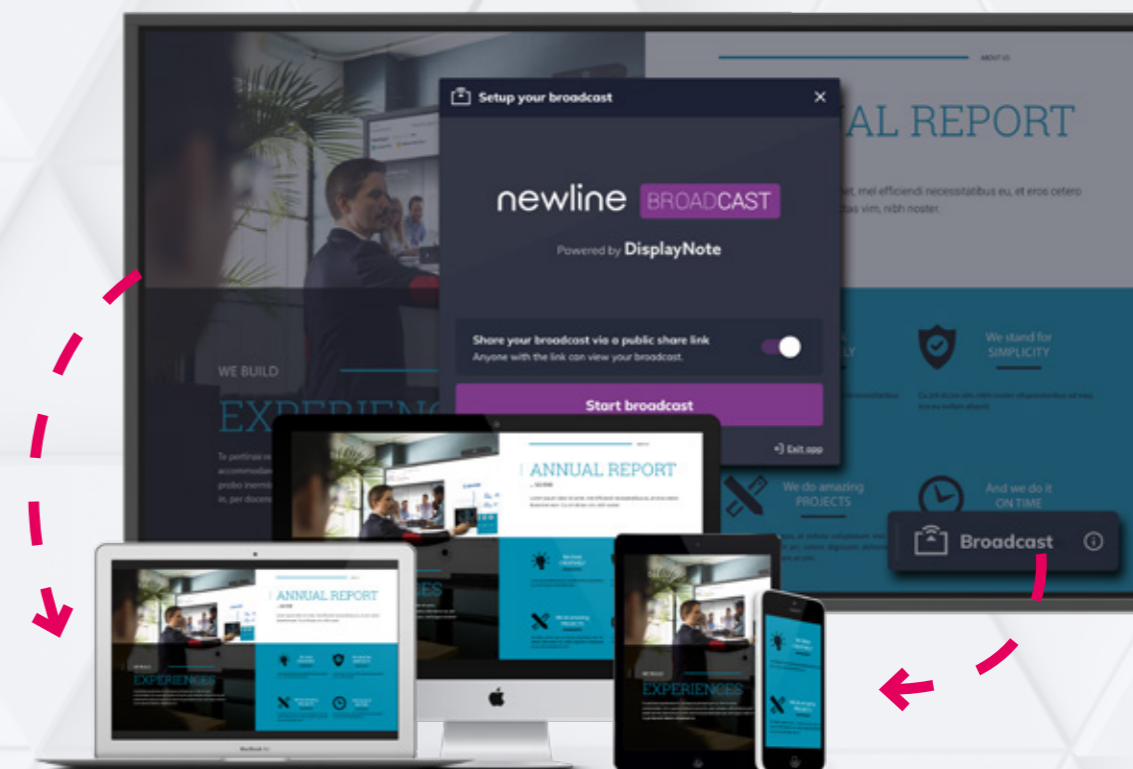

newline **CAST**

ŁATWE, INTELIGENTNE I BEZPIECZNE DZIELENIE SIĘ EKRADEM

Newline CAST to najbardziej elastyczne rozwiązanie do bezprzewodowego udostępniania ekranu, zintegrowane ze wszystkimi interaktywnymi monitorami Newline. W ciągu zaledwie kilku sekund możesz łatwo udostępnić dowolny ekran niezależnie od sieci WiFi. Prawdziwie bezproblemowe rozwiązanie, które pozwala wielu uczestnikom na współdzielenie ekranu, wideo, linków i plików.

DLACZEGO NEWLINE CAST JEST SUPER ŁATWY W UŻYCIU?

- ▶ Po prostu połącz się z dowolnym urządzeniem
- ▶ Użyj aplikacji Newline CAST, AirPlay, Miracast lub swojej przeglądarki
- ▶ Nie ma znaczenia, jakiego połączenia internetowego używasz - każda kombinacja zadziała!
- ▶ Połącz do 6 urządzeń w tym samym czasie
- ▶ Łatwe udostępnianie zdjęć, filmów, linków i plików
- ▶ Dwustronna współpraca: nanoszenie zmian na materiałach z poziomu laptopa i monitora
- ▶ Najwyższy poziom bezpieczeństwa z unikalnym kodem PIN i szyfrowaniem end-to-end

newline **BROADCAST**

PODZIEL SIĘ TWOJĄ PREZENTACJĄ, ZAINSPIRUJ ODBIORCÓW

Newline Broadcast jest potężnym narzędziem, które pozwala na sprawne przesyłanie treści z monitora Newline każdemu podłączonemu uczestnikowi. Dodaj mocy swoim prezentacjom. Łatwo zaprosisz do 200 uczestników do oglądania treści z monitora Newline na swoich urządzeniach.

JEDNO KLIKNIĘCIE ABY ZACZAĆ SPOTKANIE WIDEO

Za pomocą smartfona zeskanuj kod QR lub użyj Bluetooth a następnie jednym dotknięciem monitora dołącz do wideokonferencji. Dzięki połączeniu Newline Launch Control z usługą Microsoft 365 zobaczysz swoje spotkania w kalendarzu, a wówczas jednym kliknięciem dołączysz do spotkania, bez konieczności pamiętania za pomocą jakiego programu ma się odbyć wideokonferencja. Zyskaj również dostęp do swoich dokumentów na OneDrive. Launch Control zaprojektowano z myślą o łatwym i spersonalizowanym dostępie do spotkań i własnych plików za pomocą monitora interaktywnego Newline.