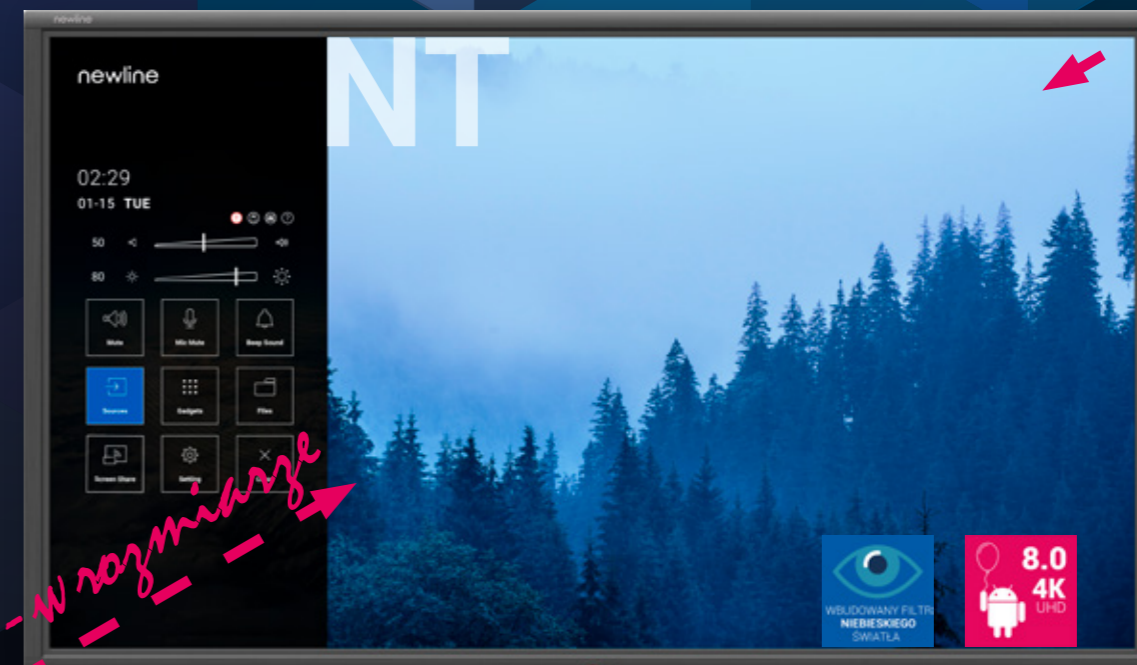

CAST

BROADCAST

LAUNCH CONTROL

NAOS IP

MONITORY NEWLINE

WSPANIAŁE ROZWIĄZANIA DO TWOJEGO MIEJSCA PRACY

Newline wprowadza nową gamę wyświetlaczy o nazwie NT (bezdotykowe), które są dostępne w imponujących rozmiarach 85" i 98". Wyświetlacze NT mają krystalicznie czystą jakość obrazu i żywe kolory. Wbudowany system Android czyni te wyświetlacze wyjątkowymi. Zawiera on interaktywne narzędzia ekosystemu Newline do bezprzewodowego łączenia się z innymi urządzeniami i dzielenia się treściami na ekranie, co daje pełną funkcjonalność podczas spotkań, połączeń wideokonferencyjnych czy pracy z urządzeniami zewnętrznymi.