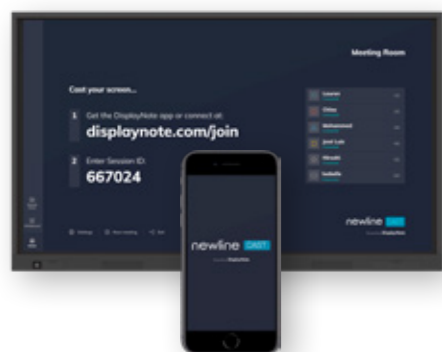

newline **CAST**

ŁATWE, INTELIGENTNE I BEZPIECZNE DZIELENIE SIĘ EKRADEM

Newline CAST to najbardziej elastyczne rozwiązanie do bezprzewodowego udostępniania ekranu, zintegrowane ze wszystkimi interaktywnymi monitorami Newline. W ciągu zaledwie kilku sekund możesz łatwo udostępnić dowolny ekran niezależnie od sieci WiFi. Prawdziwie bezproblemowe rozwiązanie, które pozwala wielu uczestnikom na współdzielenie ekranu, wideo, linków i plików.

Przywróć Twoje spotkania do życia z Newline CAST!

Wielu użytkowników

Dowolna sieć

App

Poziom
bezpieczeństwa
Enterprise

Dwukierunkowa
współpraca

Kompatybilny z:

iOS

DLACZEGO NEWLINE CAST JEST SUPER ŁATWY W UŻYCIU?

- Po prostu połącz się z dowolnym urządzeniem
- Użyj aplikacji Newline CAST, AirPlay, Miracast lub swojej przeglądarki
- Nie ma znaczenia, jakiego połączenia internetowego używasz - każda kombinacja zadziała!
- Połącz do 6 urządzeń w tym samym czasie
- Łatwe udostępnianie zdjęć, filmów, linków i plików
- Dwustronna współpraca: nanoszenie zmian na materiałach z poziomu laptopa i monitora
- Najwyższy poziom bezpieczeństwa z unikalnym kodem PIN i szyfrowaniem end-to-end