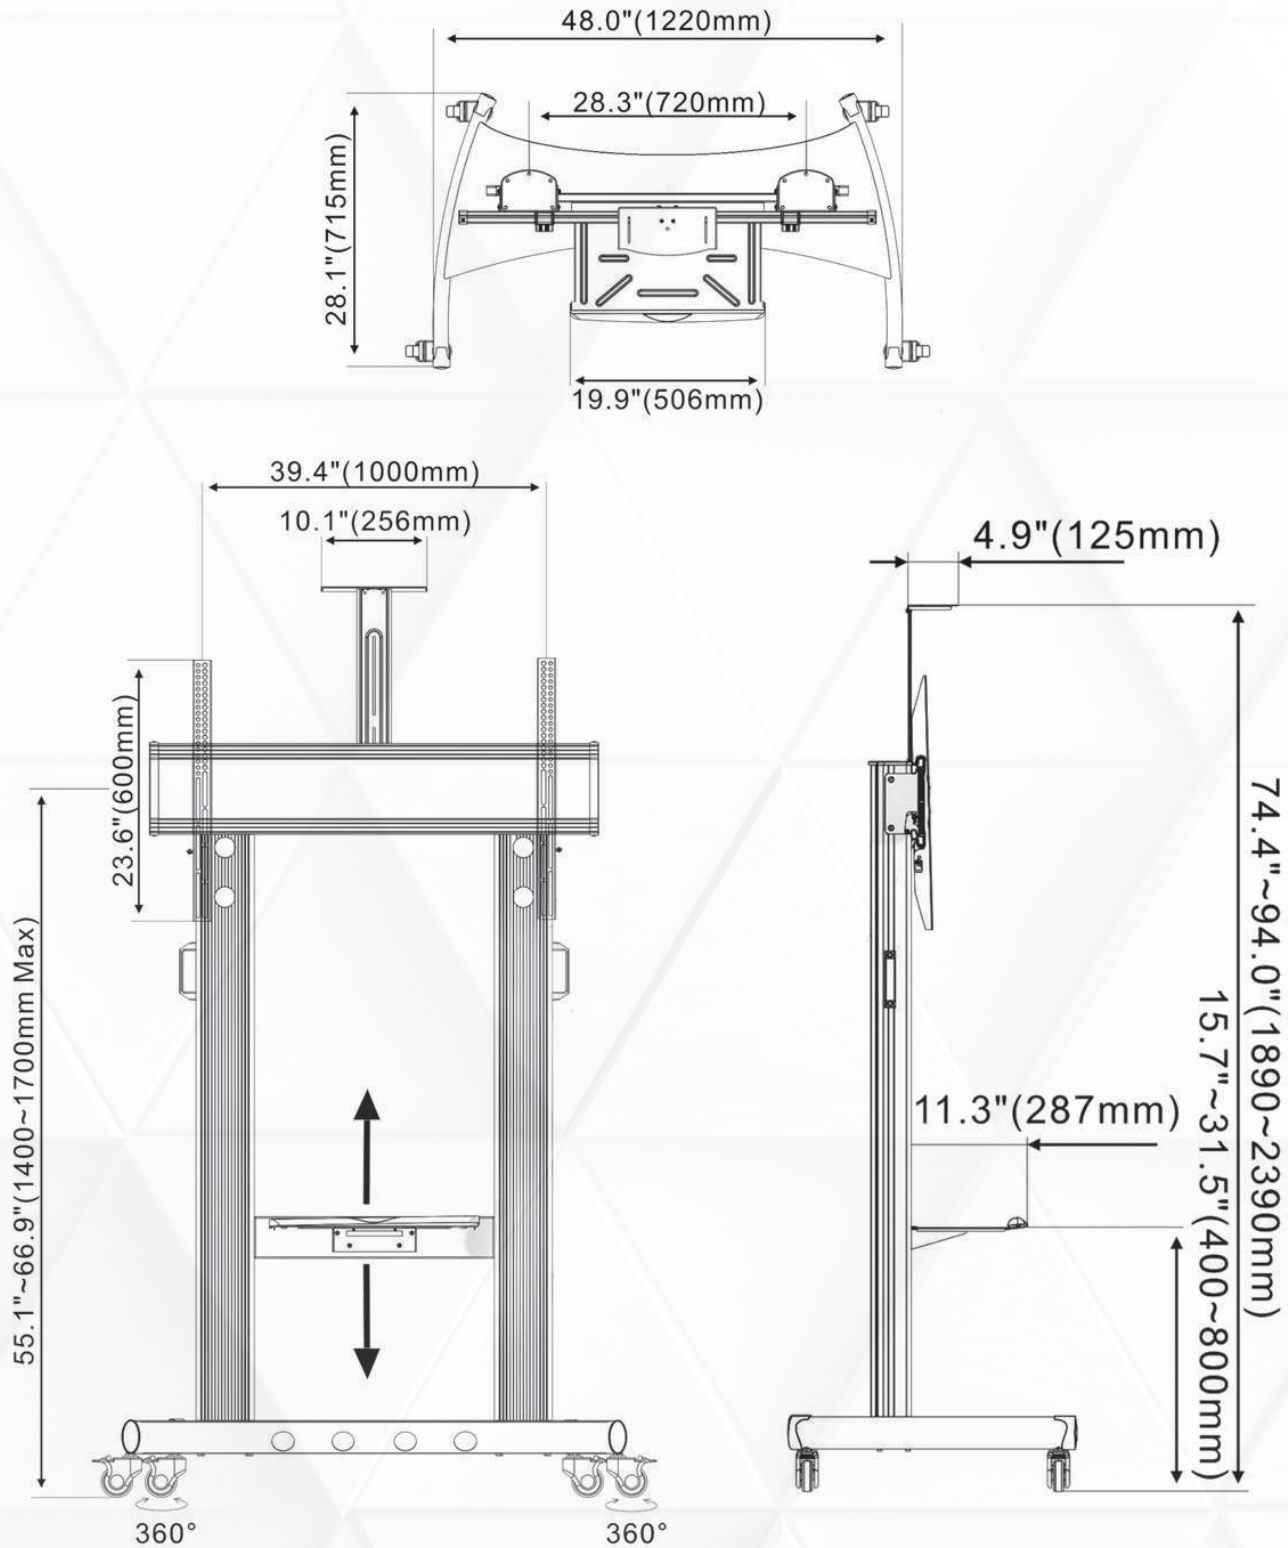

newline HW86

タッチスクリーン用モバイルディスプレイスタンド

newline HW86はコラボレーションツールを複数の場所で使用したいユーザーに最適な製品です。素早く、簡単にタッチスクリーンを部屋から部屋に移動させることができます。

HW86	
ディスプレイサイズ	55 ~ 100インチ
総耐荷重	136.4Kg
棚部耐荷重	13.6Kg
カメラトレイ部耐荷重	4.5Kg
VESA	200 x 200 - 1000 x 600mm

高さ調整可能

HW86モバイルディスプレイスタンドはスクリーンの設置高さを29.5インチから55インチの間で調整可能です。最適な高さでタッチスクリーンを設置していただくことが可能です。

らくらく移動

ストッパー付きキャスターを搭載し、自由に移動ができ、移動後にストッパーでキャスターをロックし、プレゼンテーション時などにタッチスクリーンが不意に動くことを防止することができます。

製品寸法/質量	高さ (mm)	幅 (mm)	奥行き (mm)	質量 (Kg)	梱包質量 (Kg)	耐荷重 (Kg)
	715	1260	1400-1700	55	63	136.4
材質/色	アルミ / 鉄 / 黒					