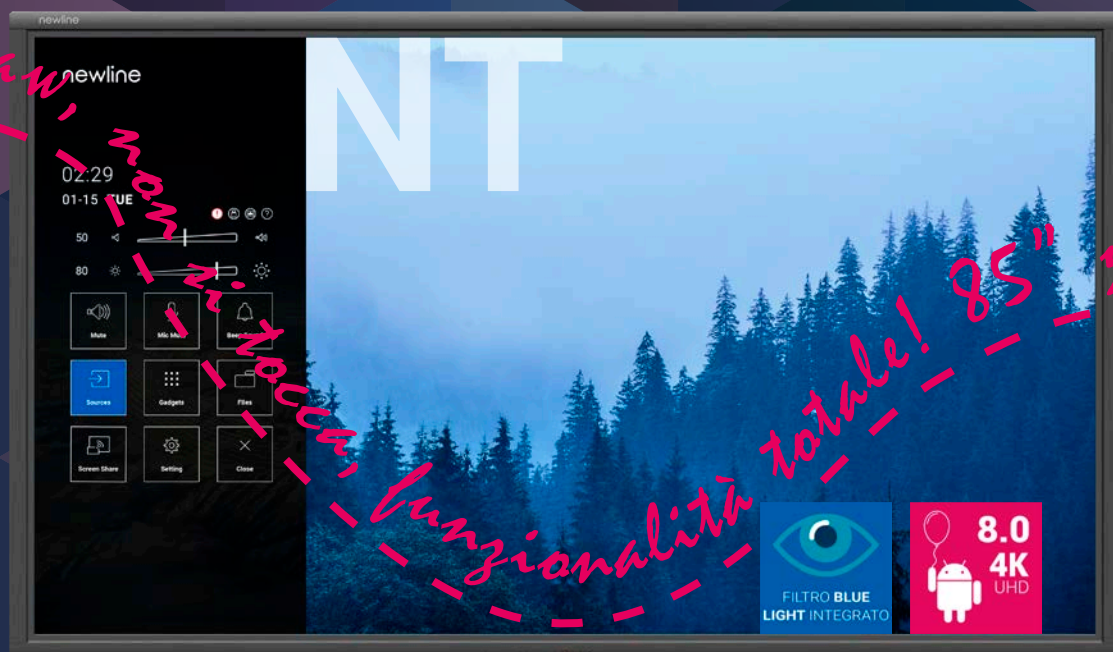

newline

Array microfonico integrato

Qualità d'immagine cristallina

Vai in Wireless

Cornice sottile

Accesso al cloud

Multi-connettività

Controllo remoto

Connessione Wireless con qualsiasi dispositivo

NO TOUCH, LA SOLUZIONE IDEALE PER LA VOSTRA AZIENDA

Newline introduce una nuova gamma di monitor denominati NT (non-touch) che sono disponibili nelle impressionanti dimensioni 65", 85" e 98". I monitor NT hanno una qualità d'immagine chiara e colori vivaci. L'Android integrato rende questi monitor unici. Include gli strumenti dell'ecosistema interattivo Newline per il wireless e la condivisione dello schermo, fornendo piena funzionalità per le riunioni, e per la collaborazione attraverso l'uso di dispositivi e videochiamate.