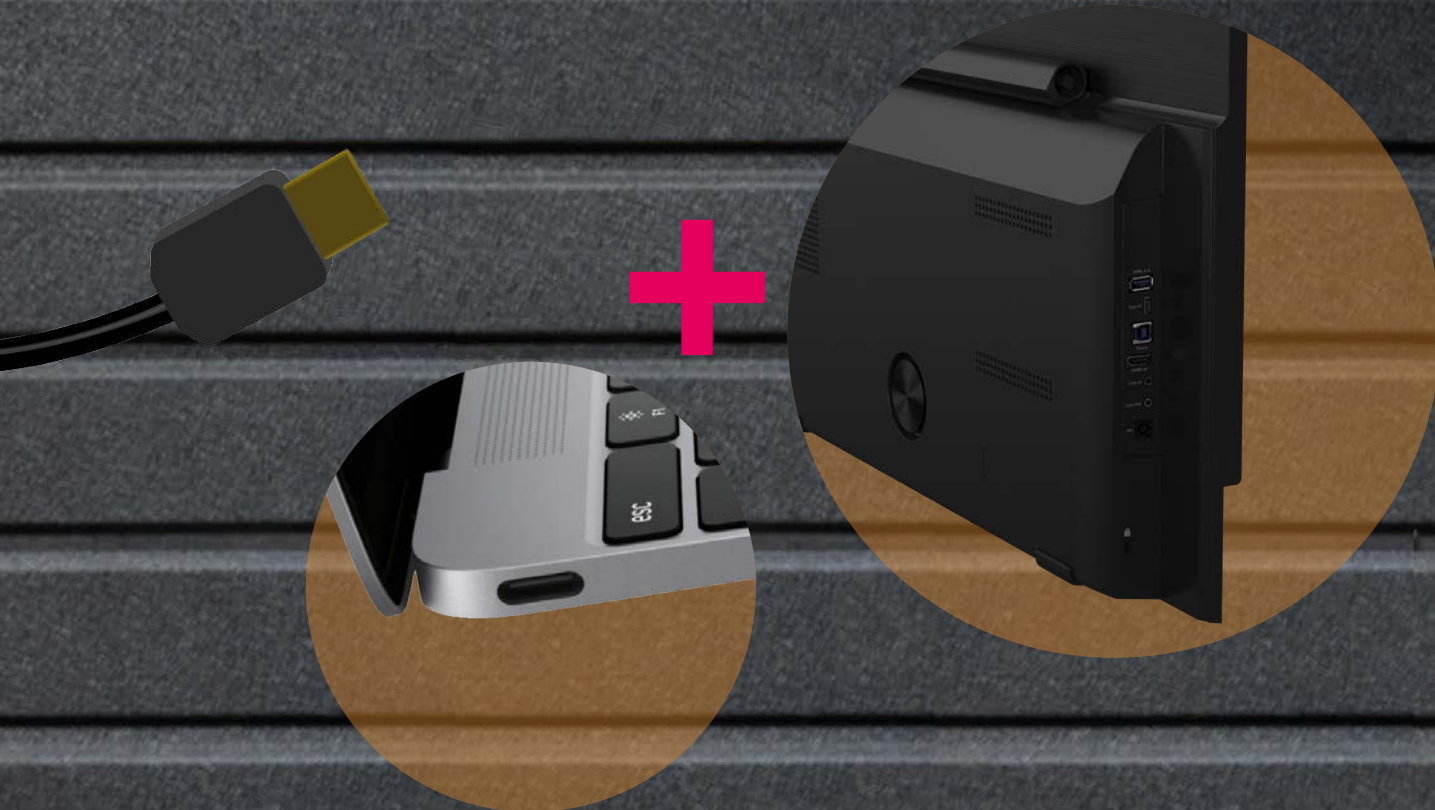

PLUG AND **PLAY** TOTAL

Flex ne s'appellerait pas Flex si ses caractéristiques et fonctions ne correspondaient pas à son nom. Branchez simplement votre PC portable et passez instantanément à un tactile, une expérience d'écriture et de visioconférence extraordinaire. Chargez facilement votre périphérique avec la connexion alimentée USB-C. Pas besoin de formation, utilisez simplement votre périphérique existant. Vous voulez retirer les câbles et remettre en ordre votre bureau? Intégrez un SDM pour une solution autonome tout-en-un. N'est-ce pas FLEX-ible?!