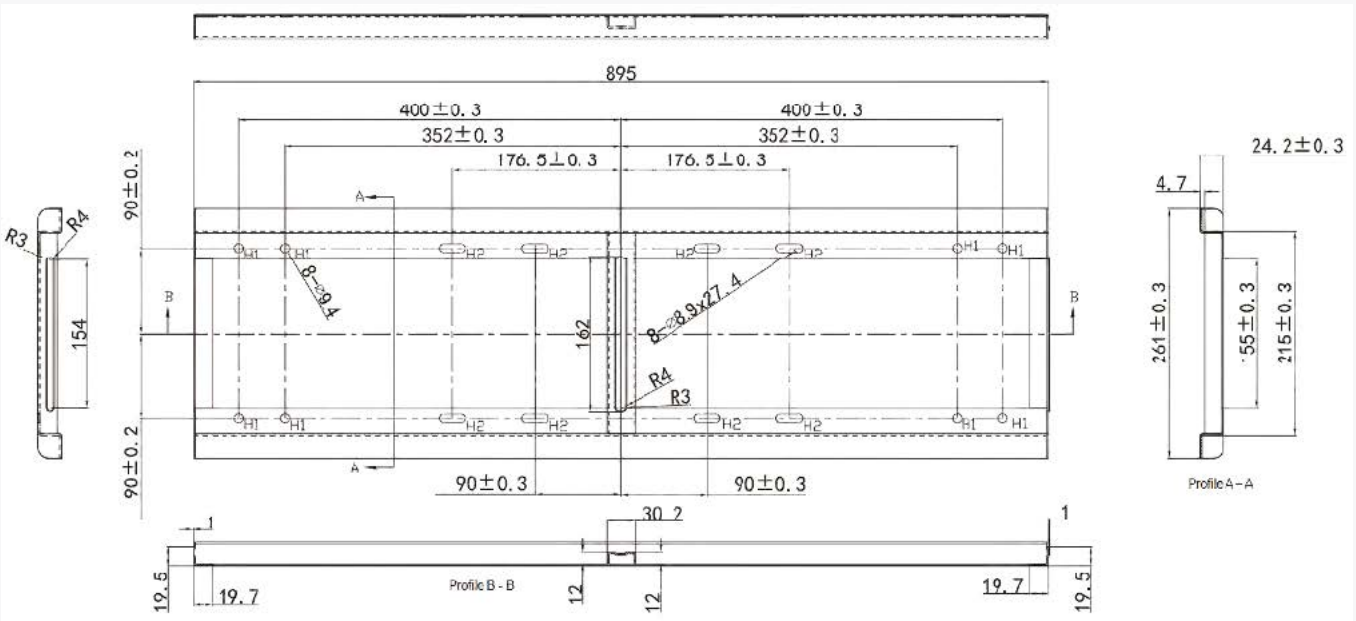

newline

WALL MOUNT

SOLUCIONES PARA EL **USO DIARIO**

Monta tu pantalla en un soporte de pared. Las soluciones de pared de Newline hacen que la instalación sea un juego de niños, y permiten ajustar la inclinación de la pantalla. Este soporte confiere a la unidad de montaje un aspecto elegante, sin prescindir de la estabilidad y la robustez necesarios para que el uso diario resulte cómodo y adecuado. La placa de pared abierta proporciona espacio para pasar los cables y se puede mover con la mano, sin necesidad de recurrir a herramientas.

DIBUJO TÉCNICO

Soporte A (Tablero de pared, bloqueado en el monitor)

Soporte B (Piezas de montaje en la pared, bloqueadas en la pared)

WALL MOUNT

Modelo	DB04
General	
Tamaño del soporte	55"~86"
Tipo	Pared, fijo
VESA	Hasta 800 x 400 mm
Material	Metal
Color	Negro
Distancia de la pared	6,3 cm
Peso del producto	
Longitud del soporte A	500 mm
Ancho del soporte A	36,5 mm
Altura del soporte A	32,6 mm
Peso neto	3,75 Kg
Peso bruto	4,25 Kg
Capacidad	100 Kg
Tamaño de la placa de pared	895 x 19,5 x 261 mm
Tamaño de las piezas de montaje	500 x 32,6 x 30,6 mm