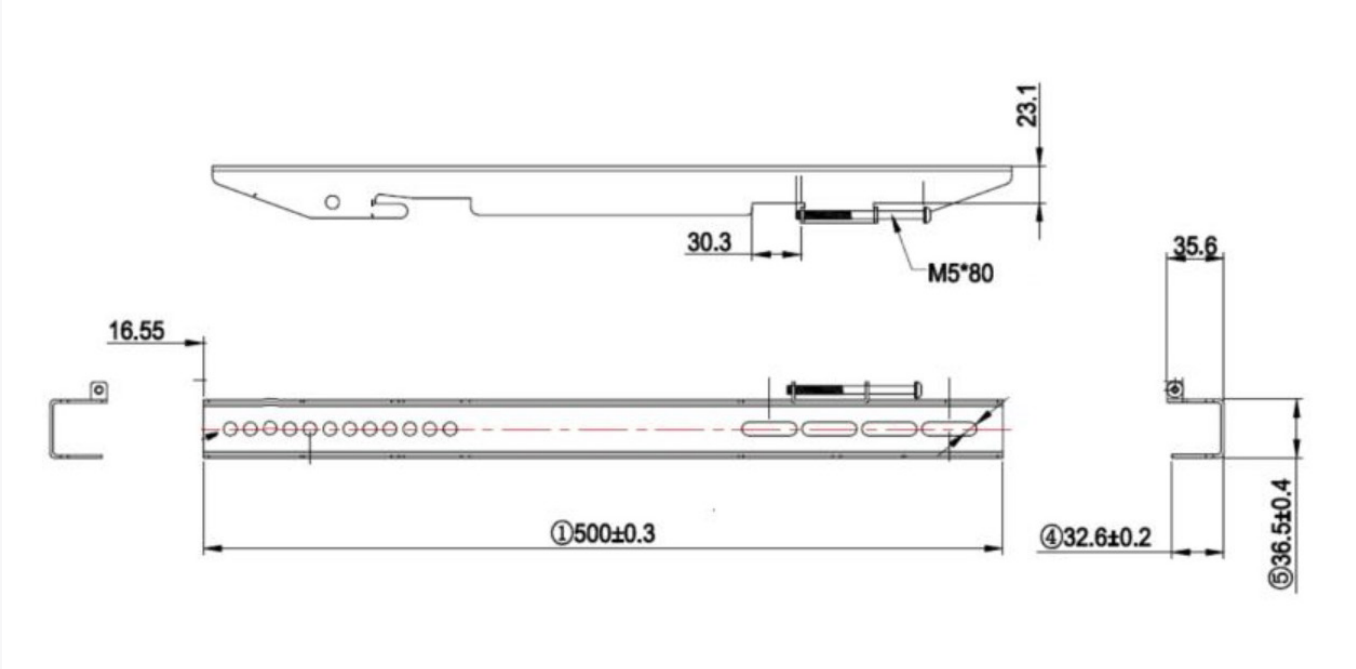

newline

WALL MOUNT

SOLUCIONES PARA EL **USO DIARIO**

Monta tu pantalla en un soporte de pared. Las soluciones de pared de Newline hacen que la instalación sea un juego de niños, y permiten ajustar la inclinación de la pantalla. Este soporte confiere a la unidad de montaje un aspecto elegante, sin prescindir de la estabilidad y la robustez necesarios para que el uso diario resulte cómodo y adecuado. La placa de pared abierta proporciona espacio para pasar los cables y se puede mover con la mano, sin necesidad de recurrir a herramientas.

DIBUJO TÉCNICO

Soporte A (Tablero de pared, bloqueado en el monitor)

Soporte B (Piezas de montaje en la pared, bloqueadas en la pared)

WALL MOUNT

Modelo	DB04
General	
Tamaño del soporte	55"~86"
Tipo	Pared, fijo
VESA	Hasta 800 x 400 mm
Material	Metal
Color	Negro
Distancia de la pared	6,3 cm
Peso del producto	
Longitud del soporte A	500 mm
Ancho del soporte A	36,5 mm
Altura del soporte A	32,6 mm
Peso neto	3,75 Kg
Peso bruto	4,25 Kg
Capacidad	100 Kg
Tamaño de la placa de pared	895 x 19,5 x 261 mm
Tamaño de las piezas de montaje	500 x 32,6 x 30,6 mm