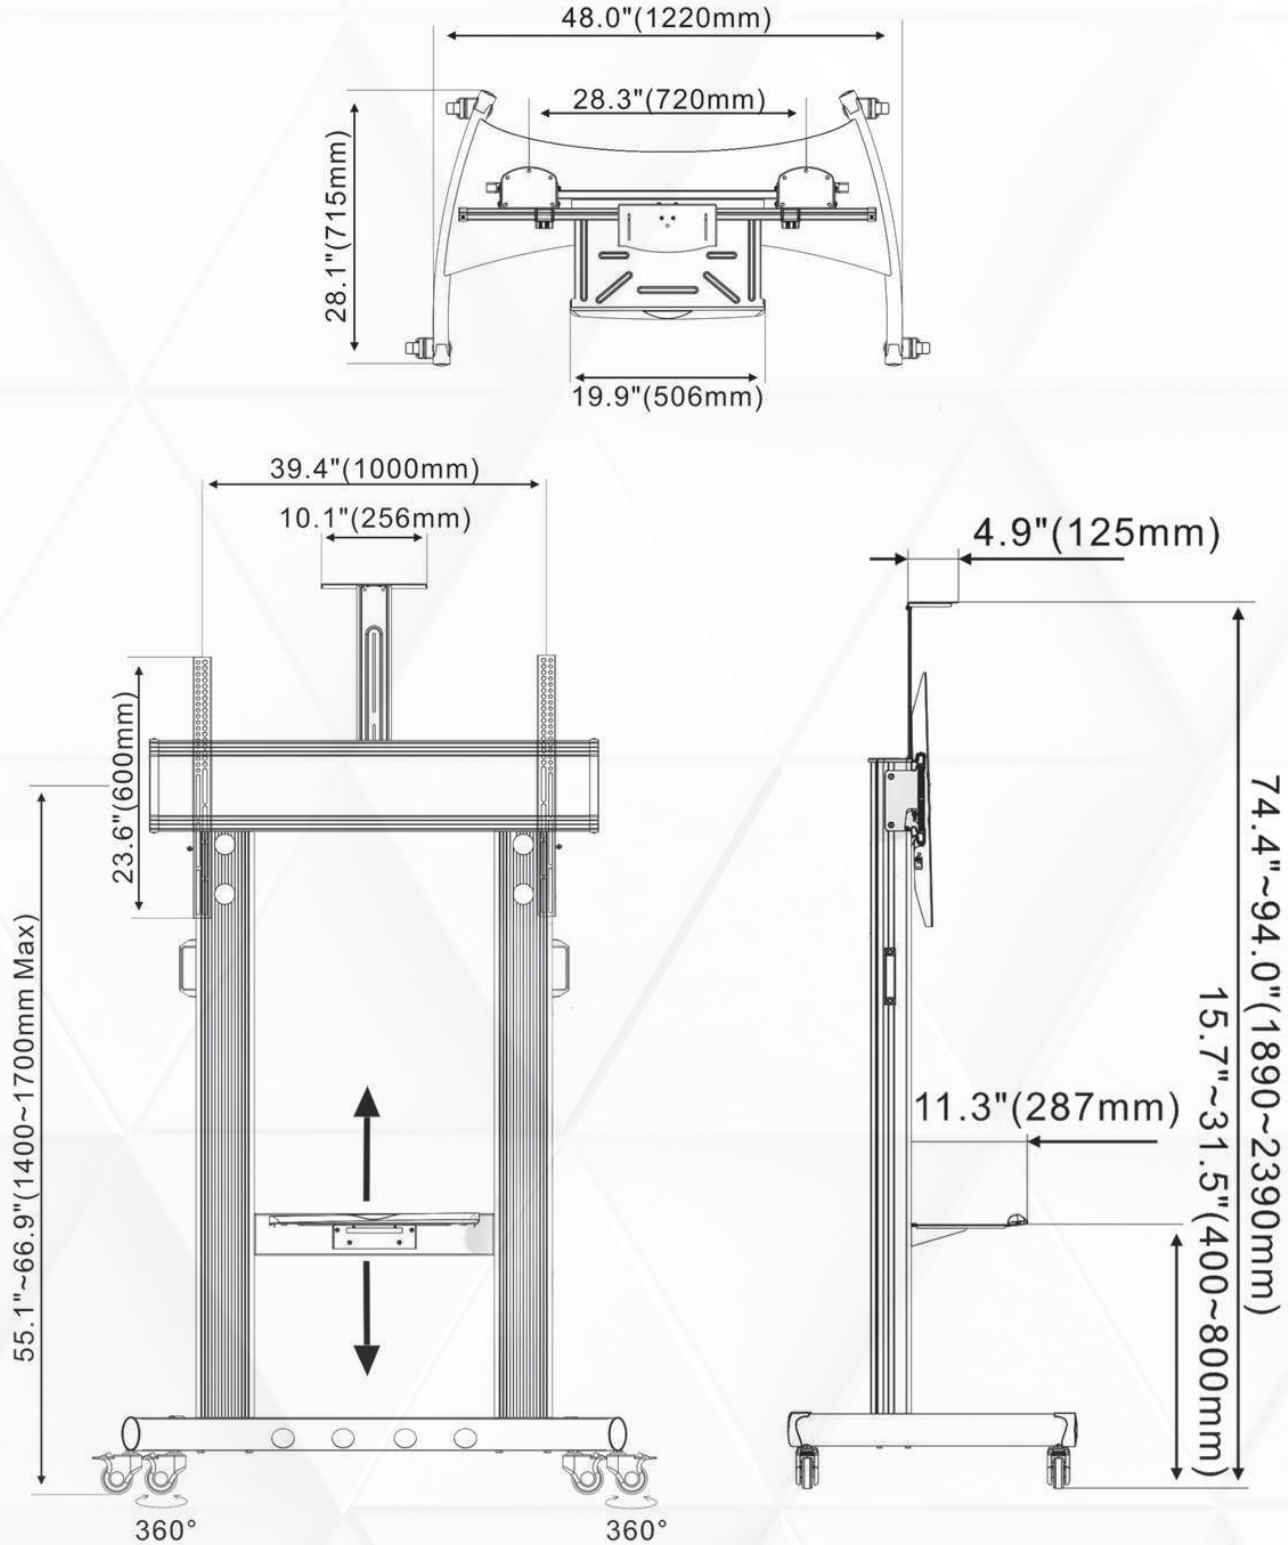

newline HW86

タッチスクリーン用モバイルディスプレイスタンド

newline HW86はコラボレーションツールを複数の場所で使用したいユーザーに最適な製品です。素早く、簡単にタッチスクリーンを部屋から部屋に移動させることができます。

HW86	
ディスプレイサイズ	55 ~ 100インチ
総耐荷重	136.4Kg
棚部耐荷重	13.6Kg
カメラトレイ部耐荷重	4.5Kg
VESA	200 x 200 - 1000 x 600mm

高さ調整可能

HW86モバイルディスプレイスタンドはスクリーンの設置高さを29.5インチから55インチの間で調整可能です。最適な高さでタッチスクリーンを設置していただくことが可能です。

らくらく移動

ストッパー付きキャスターを搭載し、自由に移動ができ、移動後にストッパーでキャスターをロックし、プレゼンテーション時などにタッチスクリーンが不意に動くことを防止することができます。

製品寸法/質量	高さ (mm)	幅 (mm)	奥行き (mm)	質量 (Kg)	梱包質量 (Kg)	耐荷重 (Kg)
	715	1260	1400-1700	55	63	136.4
材質/色	アルミ / 鉄 / 黒					