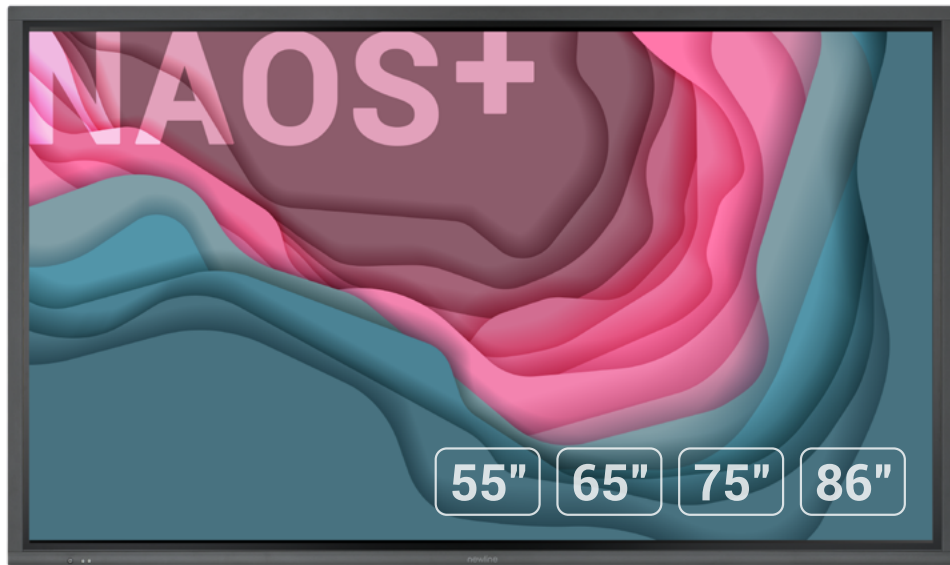

Zgodność systemowa

Wysokiej klasy jakość dźwięku + Subwoofer

Szeroka gama rozmiarów 55"/65"/75"/86"/98"

All Stars

Naos jest bardzo gorącą niebieską gwiazdą typu O. Naos to jedna z najjaśniejszych gwiazd widocznych gołym okiem, zwana jest również niebieskim nadolbrzymem.