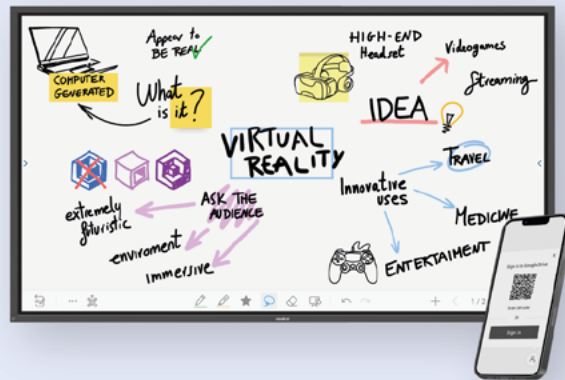

newline **BROADCAST**

PODZIEL SIĘ PREZENTACJĄ I ZAINSPIRUJ ODBIORCÓW

Newline Broadcast jest potężnym narzędziem usprawniającym udostępnianie treści z Twojego monitora interaktywnego Newline każdemu podłączonemu uczestnikowi. Pokaż wszystkim swoją prezentację! Korzystaj ze swojego ulubionego oprogramowania konferencyjnego i zezwalaj na wyświetlanie treści z monitora interaktywnego na osobistych urządzeniach uczestników. Niezależnie czy prezentujesz materiały z komputera, wyświetlasz Whiteboard czy korzystasz z jakiejś aplikacji.

newline **DISPLAY MANAGEMENT**

ZDALNIE ZARZĄDZAJ WIELOMA MONITORAMI

Możesz zdalnie zarządzać wszystkimi interaktywnymi monitorami Newline z dowolnego miejsca za pośrednictwem dedykowanego i bezpiecznego portalu internetowego. Z łatwością kontroluj i instaluj aplikacje, konfiguruj parametry, korzystaj z funkcji digital signage lub przesyłaj ważne wiadomości do wszystkich urządzeń.

Wspiera platformy do wideokonferencji:

newline **WHITEBOARD**

NAJCZĘŚCIEJ UŻYWANA APLIKACJA!

Wystarczy włączyć monitor i tablica Newline jest gotowa do użycia. Importuj obrazy z Internetu bezpośrednio na tablicę, otwieraj dokumenty, używaj narzędzi do mapowania, karteczek samoprzylepnych, a także zapisuj adnotacje z kodem QR na Dysku Google.

Pokaż złożone pomysły w ciekawy i interesujący sposób. Wizualnie przedstawiaj koncepcje i zagadnienia, aby ułatwić zespołowi podejmowanie decyzji.

KOMENTUJ

Dodawaj komentarze w czasie rzeczywistym na dowolnym pliku w niekończącej się przestrzeni roboczej