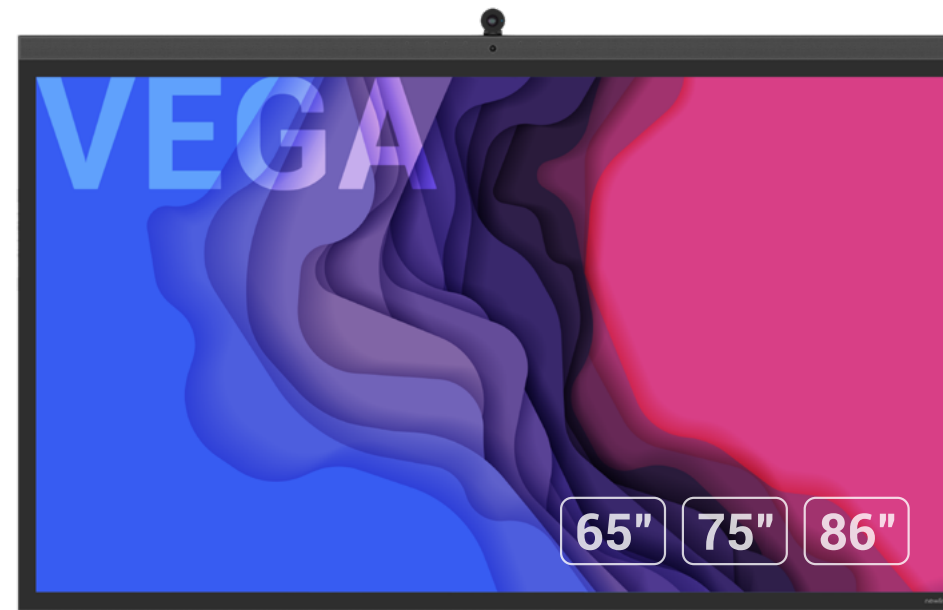

IDEALNY MONITOR **ALL-IN-ONE!**

Vega to najjaśniejsza gwiazda w gamie monitorów marki Newline, a także w konstelacji Północnej! To wysokiej klasy rozwiązanie zapewnia niesamowite wrażenia audiowizualne. Unikalna, wąska ramka o grubości zaledwie 3 mm nadaje charakter dla korporacyjnego miejsca pracy. Hybrydowy charakter monitora zapewniają wbudowane nagłośnienie, mikrofon i kamera. Rewolucyjny dotyk PCAP zapewnia niesamowite wrażenia dotyku i pisania. Newline Vega to idealny wybór do Twojego biura!

Najnowszy standard Bluetooth i WiFi

Zasilanie 100W USB Typ-C

Wiele profili użytkowników

Unikalna, wąska rama o grubości 3mm

Wysokiej klasy jakość dźwięku + Subwoofer

Port na moduł SDM-S