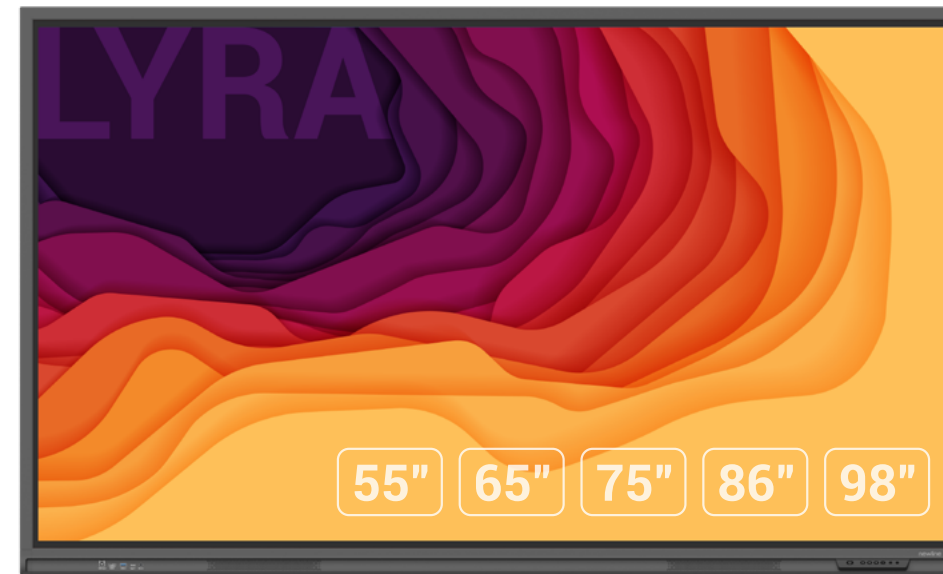

All Stars

Lyra to mała konstelacja na północnym niebie, w której znajduje się Vega, jedna z najjaśniejszych gwiazd nocnego nieba

MOC I BEZPIECZEŃSTWO!

Newline Lyra to najlepsze rozwiązanie edukacyjne, które udało nam się stworzyć. Znacznie bardziej wydajne i bezpiecznie niż jakiegokolwiek rozwiązanie do tej pory. Rozbudowana łączność, niesamowita łatwość obsługi i technologia pisania "jak po kartce papieru" pozwalają użytkownikom w pełni skoncentrować się na nauczaniu. Należy do tego dodać znakomitą jakość obrazu, która zachwyci uczniów żywymi kolorami i krystalicznie czystym obrazem 4K z każdego miejsca w sali. Z Newline Lyra można mierzyć wysoko!

Zawiera także **pakiet oprogramowania:**

WHITEBOARD CAST BROADCAST ENGAGE APP STORE CLASSROOM TOOLS REACTIV SUITE DISPLAY MANAGEMENT

Najnowszy standard Bluetooth i WiFi

Zasilanie 65W USB Typ-C

Wiele profili użytkowników

Zgodność systemowa

Wysokiej klasy jakość dźwięku + Subwoofer

Szeroka gama rozmiarów 55"/65"/75"/86"/98"