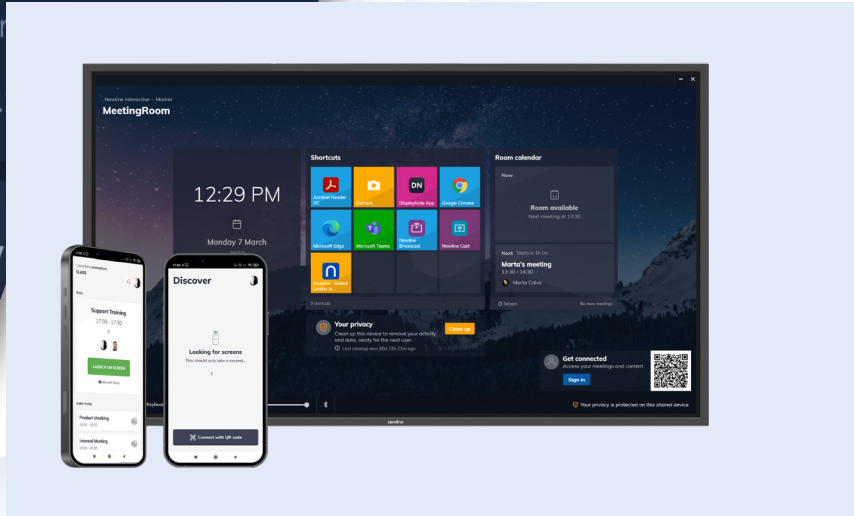

Room Calendar newline

newline LAUNCH CONTROL

RIUNIONI CON UN SOLO TOCCO

Launch Control facilita le riunioni fornendo un accesso facile e sicuro alle chiamate di Microsoft Teams e Zoom, oltre a tutte le vostre applicazioni preferite sullo schermo della sala riunioni.

Scansionate il codice QR sul display interattivo o connettetevi in modalità wireless tramite il vostro account Office 365 o l'account Google, per vedere gli appuntamenti del vostro calendario, i documenti e i contenuti. In questo modo è possibile iniziare la riunione o videoconferenza con tutti i documenti personali a portata di mano. Launch Control è stato progettato per un accesso facile e personalizzato al vostro display interattivo Newline.

Ambiente di lavoro protetto

Compatibile con tutti i dispositivi

Riunioni con un solo tocco

Accesso al calendario

Standardizzare la vostra configurazione

Accesso personale

SICURO E FACILE DA USARE PER QUALSIASI OSPITE DELLA SALA RIUNIONI

La modalità Kiosk fornisce un desktop pulito per il display interattivo della sala riunioni, consentendo agli utenti di accedere facilmente alle applicazioni e indirizzi internet preimpostati. Le opzioni di sicurezza integrate rimuovono i dati nella cache, chiudono le applicazioni e ripuliscono il dispositivo per la riunione successiva.