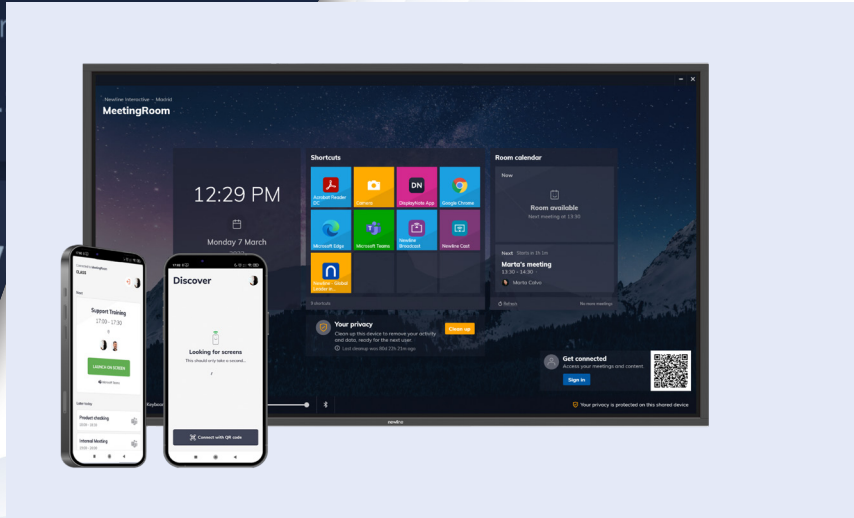

Room Calendar newline

newline LAUNCH CONTROL

APPELS VIDÉO FACILES EN UN CLIC

Launch Control facilite les réunions en fournissant un accès facile et sécurisé aux appels Microsoft Teams et Zoom, ainsi que toutes vos applications favorites sur l'écran de la salle de réunion. D'un simple toucher et un scan de QR code, vous pouvez démarrer n'importe quel appel vidéo depuis votre périphérique mobile ! À travers la connexion sécurisée à votre compte Office 365 ou Google, votre calendrier et vos contenus sont visibles. Ainsi, vous pouvez démarrer rapidement votre réunion vidéo et accéder facilement à vos documents personnels. Launch Control est conçu pour un accès facile et personnalisé à votre écran interactif Newline.

Espace de travail sécurisé

Compatible avec tous les périphériques

Réunions en un clic

Accès au calendrier de salle

Standardisez votre configuration

Connexions personnelles

SÉCURISÉ ET FACILE À UTILISER POUR LES INVITÉS DE LA SALLE DE RÉUNION

Le Mode Kiosque fournit un bureau épuré pour l'écran interactif de la salle de réunion permettant aux utilisateurs un accès simplifié aux Apps et URL prédéfinis. Les options de sécurité intégrées vident les données en cache, ferment les applications et nettoient le périphérique pour la prochaine réunion. Aucune donnée ne reste derrière!

Compatible avec les services suivants :

CARACTÉRISTIQUES LAUNCH CONTROL

CARACTÉRISTIQUES GÉNÉRALES

Calendrier de salle	Google & Exchange
Personnalisation de salle	Logo, Fond d'écran, Couleurs
Connexion via QR Code	
Bluetooth	Dépendant du matériel client
Nettoyage du cache	Auto/Manuel
Contrôle de Microphone	
Contrôle Audio	