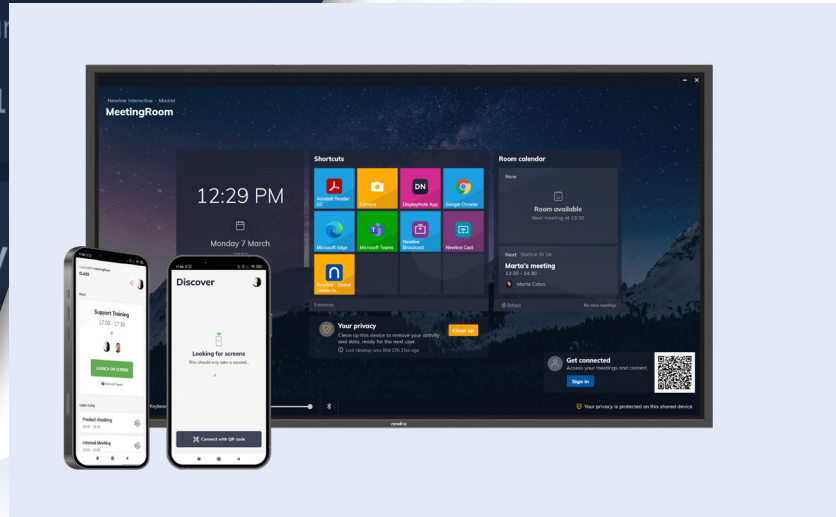

## newline LAUNCH CONTROL

### DER SCHNELLSTE WEG, UM IHRE "HYBRID- "UNTERRICHTSSTUNDE ZU BEGINNEN:

Mit einem QR-Scan und einer Berührung können Sie einfach von Ihrem mobilen Gerät aus jeden beliebigen Videoanruf starten! Scannen Sie entweder den QR-Code auf dem interaktiven Display oder stellen Sie eine drahtlose Verbindung über Bluetooth her. Durch die Verbindung mit Ihrem Office 365-Konto und Ihrem Google-Konto sind Ihr Kalender und Ihre Unterrichtsstunden sichtbar. Auf diese Weise können Sie Ihren hybriden oder Fernunterricht starten. Launch Control wurde entwickelt, um einen einfachen und personalisierten Zugriff auf Ihr Newline Interactive Display zu ermöglichen.

Sicherer  
Arbeitsbereich

Universal kompatibel

One-Touch  
Meetings

Zugang zum  
Raumkalender

Standardisiere  
n Sie Ihr Setup

Persönliche  
Sign-ins

Launch Control erleichtert Meetings, indem es einen sicheren, einfachen Zugriff auf Microsoft Teams und Zoom-Anrufe sowie auf alle Ihre Lieblings-Apps auf dem Bildschirm des Meetingraums ermöglicht. Mit einem QR-Scan und einer Berührung können Sie einfach jede Art von Videoanruf von Ihrem Mobilgerät aus starten!

**APP MANAGEMENT**

Add Applications	Windows based
Add Web Links	
Add Network Drive	
Add Video Sources	HDMI , Integrated & External Camera

**SICHER & PRIVAT**

Kiosk-Modus	
Einmalige PIN geschützt	
Optionaler Kalender Datenschutz	