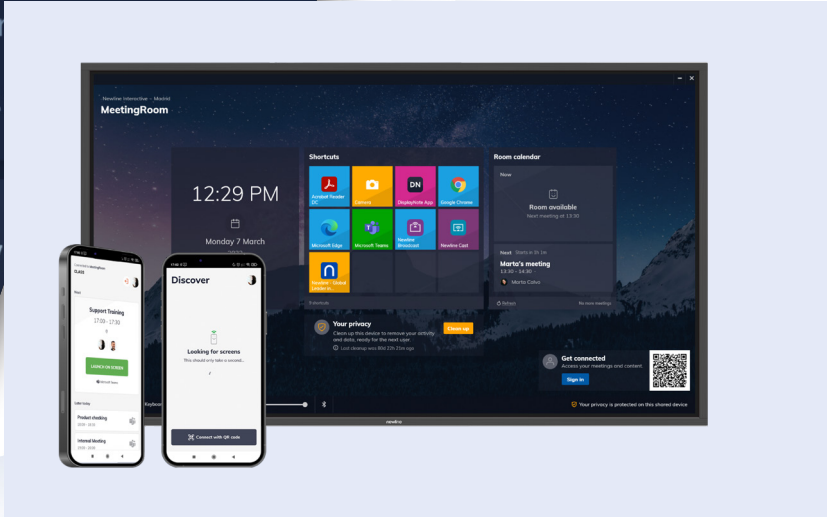

Room Calendar newline

newline LAUNCH CONTROL

DER SCHNELLSTE WEG, UM IHRE "HYBRID- "UNTERRICHTSSTUNDE ZU BEGINNEN:

Mit einem QR-Scan und einer Berührung können Sie einfach von Ihrem mobilen Gerät aus jeden beliebigen Videoanruf starten! Scannen Sie entweder den QR-Code auf dem interaktiven Display oder stellen Sie eine drahtlose Verbindung über Bluetooth her. Durch die Verbindung mit Ihrem Office 365-Konto und Ihrem Google-Konto sind Ihr Kalender und Ihre Unterrichtsstunden sichtbar. Auf diese Weise können Sie Ihren hybriden oder Fernunterricht starten. Launch Control wurde entwickelt, um einen einfachen und personalisierten Zugriff auf Ihr Newline Interactive Display zu ermöglichen.

SECURE AND EASY TO USE FOR ANY

MEETING ROOM GUEST

0EYRGL SRVSPIVPIMGLIV1IIMRKW MRHIQIWIMRIR
WMGLIVIRIMRJEGLIRYKVMJJJEYJ1MGVSW SJ8IEQWYRH
SSQRVYJIWSMIEYJEPPI-LVI0MIFPMRKW TTW EYQ
&MPHWGLMVQHIW1IIMRKVEYQWIVQKPMGL1MIMRIQ56
7GERYRHIMRIV&IVLVYRKORRIR7MIIMRJEGLNIHIV BS
:MHISERVYJZSR-LVIQ1SFMPKIV EYWWEVIR

Unterstützt alle Geräte und Streaming-Protokolle:

GENERAL FEATURES

Room Calendar	Google & Exchange
Room Personalisation	Logo, Background, Colours
QR-Code Sign In	
Bluetooth	Client Hardware Dependant
Cache Clearing	Auto/Manual
Mic Control	
Audio Control	

APP MANAGEMENT

Add Applications	Windows based
Add Web Links	
Add Network Drive	
Add Video Sources	HDMI , Integrated & External Camera

SECURITY

Kiosk Mode	
Pin Security	
Optional Calendar Privacy	

CALLS

Skype	Integrated
Microsoft Teams	Integrated
3rd Party Video conference software	Zoom, Teams, Skype, Go To Meeting, Google Meets, BlueJeans, Lifesize, Cisco Webex