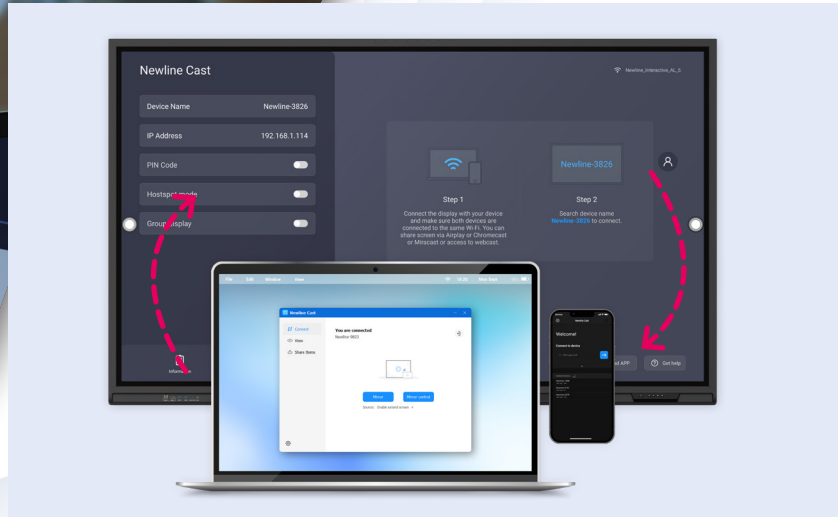

newline

NEW 2024

newline **CAST+**

COMPARTE CONTENIDOS SIN LÍMITES

Presentamos Newline Cast, la solución completa para compartir pantalla y transmitir de forma optimizada. Con funciones como 9 transmisiones simultáneas, Touchback, visualización en grupo, control de espejo y compatibilidad con el dongle, Click2Cast de Newline está diseñado para una colaboración perfecta. Mejora tus reuniones y presentaciones con Newline Cast, donde la innovación se une a la sencillez.

Hasta 9 streams

Multipantalla

Conexiones Ilimitadas

Modo Moderador

Colaboración Bidireccional

Control en espejo

¡MÁS ALLÁ CON CLICK2CAST!

Compatible con el dongle Click2Cast de Newline, una solución de hardware sin complicaciones para la difusión con un solo clic. Un solo botón para iniciar la difusión inalámbrica de la pantalla sin esfuerzo.

Compatible con todos los dispositivos:

CARACTERÍSTICAS DE CASTING

Protocolo de Casting	Windows	Mac	Android	Airplay	Webcast	Chromecast	Miracast	DLNA
Control de Espejo	✓	✓	✓					
Vista en Cuadrícula	✓	✓	✓	✓	✓	✓	✓	✓
Compartir Archivos	✓	✓	✓					
Tactilidad refleja	✓	✓	✓				✓	
Pantalla extendida	✓							