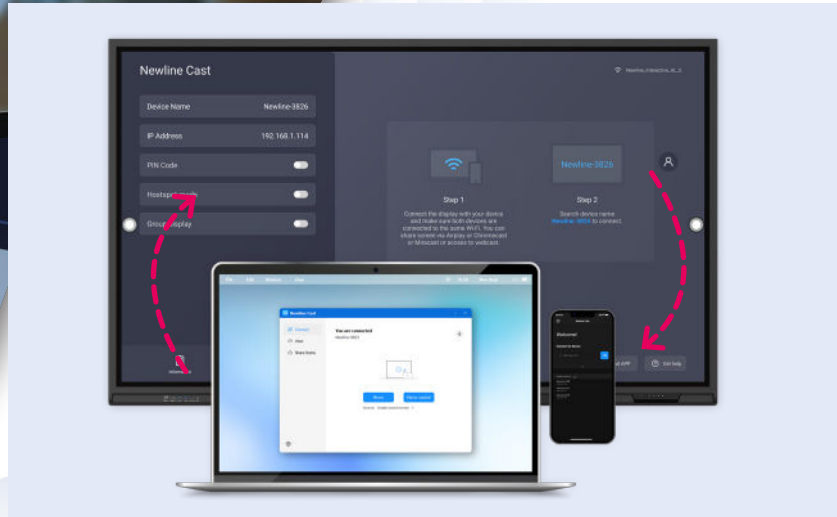

newline

NEW 2024

newline CAST+

COMPARTE CONTENIDOS SIN LÍMITES

Presentamos Newline Cast, la solución completa para compartir pantalla y transmitir de forma optimizada. Con funciones como 9 transmisiones simultáneas, Touchback, visualización en grupo, control de espejo y compatibilidad con el dongle, Click2Cast de Newline está diseñado para una colaboración perfecta. Mejora tus reuniones y presentaciones con Newline Cast, donde la innovación se une a la sencillez.

Hasta 9 streams

Multipantalla

Conexiones Ilimitadas

Modo Moderador

Colaboración Bidireccional

Control en espejo

¡MÁS ALLÁ CON CLICK2CAST!

Compatible con el dongle Click2Cast de Newline, una solución de hardware sin complicaciones para la difusión con un solo clic. Un solo botón para iniciar la difusión inalámbrica de la pantalla sin esfuerzo.

Compatible con todos los dispositivos:

CARACTERÍSTICAS DE CASTING

Protocolo de Casting	Windows	Mac	Android	Airplay	Webcast	Chromecast	Miracast	DLNA
Control de Espejo	✓	✓	✓					
Vista en Cuadrícula	✓	✓	✓	✓	✓	✓	✓	✓
Compartir Archivos	✓	✓	✓					
Tactilidad refleja	✓	✓	✓				✓	
Pantalla extendida	✓							