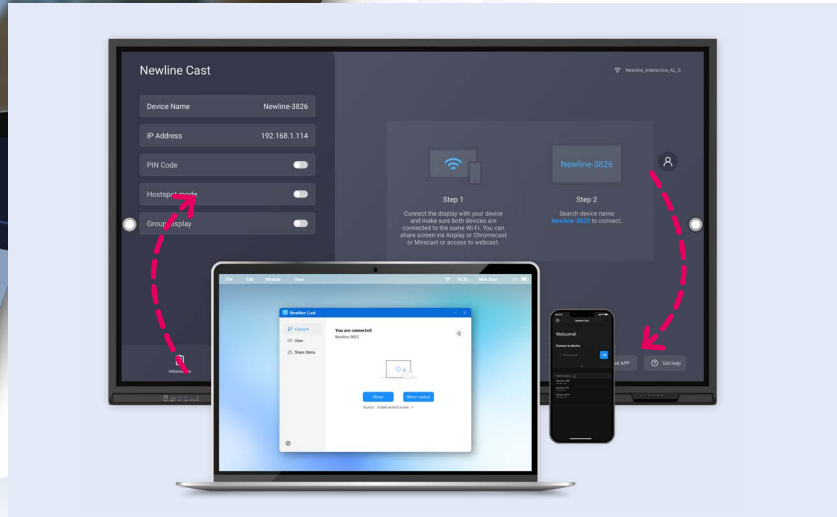

newline

NOVITÀ 2024

newline CAST+

CONDIVISIONE DI CONTENUTI ILLIMITATA E FACILE

Vi presentiamo Newline Cast+, la soluzione completa per la condivisione e la trasmissione semplificata dello schermo. È stata progettata per una collaborazione senza interruzioni grazie a funzioni come 9 trasmissioni simultanee, Touchback, visualizzazione di gruppo, controllo Mirror e compatibilità con il dongle Newline Click2Cast. Inoltre, la singola applicazione per il casting e la trasmissione rende il tutto estremamente efficiente. Elevate le vostre riunioni e presentazioni con Newline Cast+, dove l'innovazione incontra la semplicità.

Fino a 9 stream Simultanei

Visualizzazione di gruppo

Connessioni illimitate

Modalità moderatore

Collaborazione bidirezionale

Mirror Control

ANDATE OLTRE CON CLICK2CAST!

Compatibile con il dongle Click2Cast di Newline, una soluzione hardware senza problemi per il casting con un solo clic. Basta un solo pulsante per avviare il casting wireless dello schermo senza alcuno sforzo.