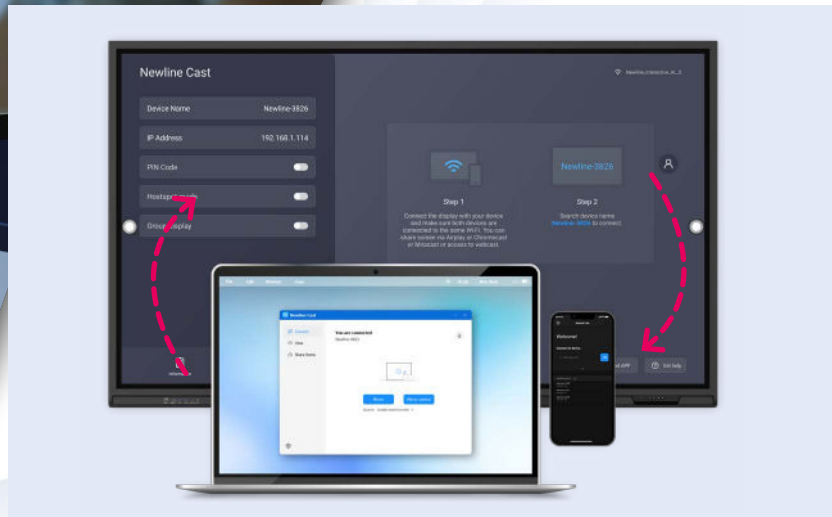

newline

NOVITÀ 2024

newline CAST+

CONDIVISIONE DI CONTENUTI ILLIMITATA E FACILE

Vi presentiamo Newline Cast+, la soluzione completa per la condivisione e la trasmissione semplificata dello schermo. È stata progettata per una collaborazione senza interruzioni grazie a funzioni come 9 trasmissioni simultanee, Touchback, visualizzazione di gruppo, controllo Mirror e compatibilità con il dongle Newline Click2Cast. Inoltre, la singola applicazione per il casting e la trasmissione rende il tutto estremamente efficiente. Elevate le vostre riunioni e presentazioni con Newline Cast+, dove l'innovazione incontra la semplicità.

Fino a 9 stream Simultanei

Visualizzazione di gruppo

Connessioni illimitate

Modalità moderatore

Collaborazione bidirezionale

Mirror Control

ANDATE OLTRE CON CLICK2CAST!

Compatibile con il dongle Click2Cast di Newline, una soluzione hardware senza problemi per il casting con un solo clic. Basta un solo pulsante per avviare il casting wireless dello schermo senza alcuno sforzo.