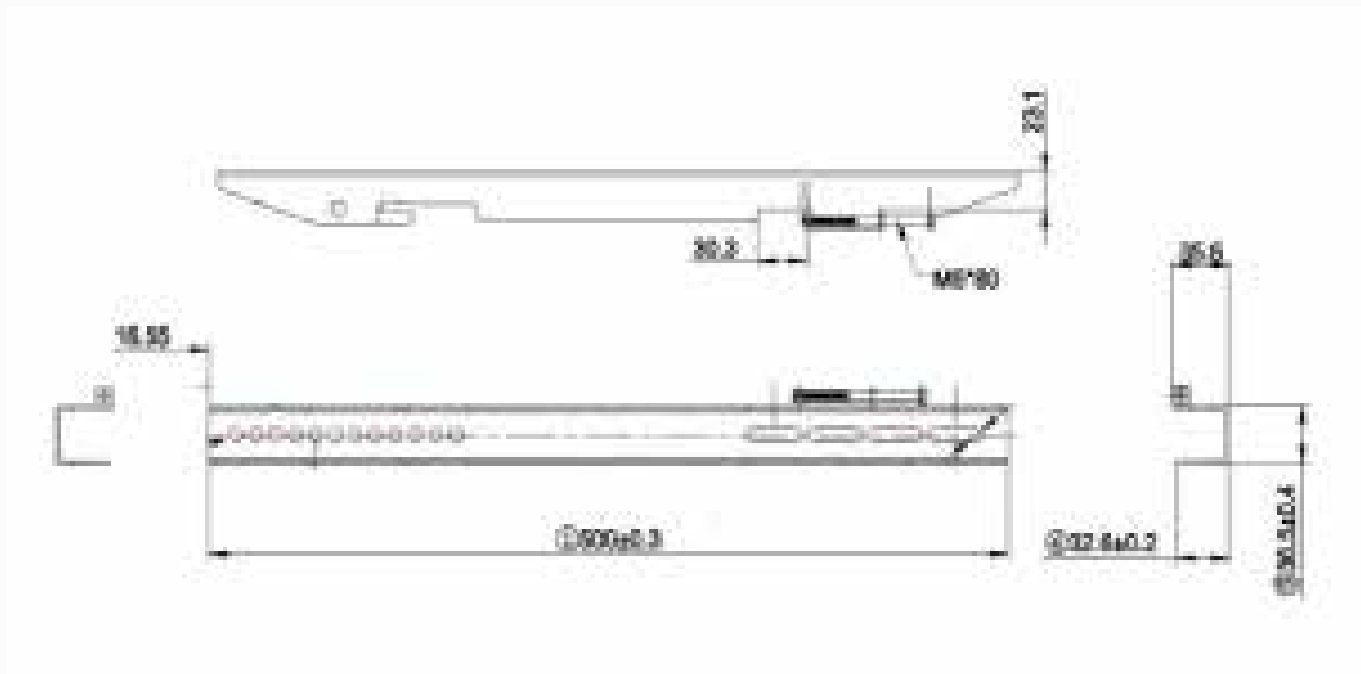

newline

WALL MOUNT

SOLUZIONI ROBUSTE PER L'USO QUOTIDIANO

Installa il tuo display all'interno dell'ufficio con un supporto a parete. Queste soluzioni ti aiutano a mantenere il pannello in modalità sicura e nella corretta posizione durante l'uso quotidiano. Le soluzioni di supporti a parete di Newline rendono l'installazione semplice e veloce. I design compatti facilitano il montaggio del pannello e la regolazione dell'altezza o dell'inclinazione del display stesso. Questi supporti a parete dal profilo sottile conferiscono all'unità un aspetto elegante, pur mantenendo la forza del suo telaio in acciaio rinforzato. La piastra a parete offre lo spazio per far passare i cavi. Può essere spostata semplicemente a mano, senza bisogno di utilizzare strumenti.

WALL MOUNT

DISEGNO TECNICO

Bracket A (Wallboard, locked in machine)

Bracket B (Wall mount parts, locked to wall)

WALL MOUNT

Model	DB04
General	
Support sizes	55"~86"
Type	Wall; Fixed
VESA	Up to 800 x 400 mm
Material	Metal
Color	Black
Dept from the wall	6,3 cm
Product Weight	
Bracket A Length	500 mm
Bracket A Width	36,5 mm
Bracket A Height	32,6 mm
Net Weight	3,75 Kg
Gross Weight	4,25 Kg
Capacity	100 Kg
Wallboard Size	895 x 19,5 x 261 mm
Wall mount parts Size	500 x 32,6 x 30,6 mm