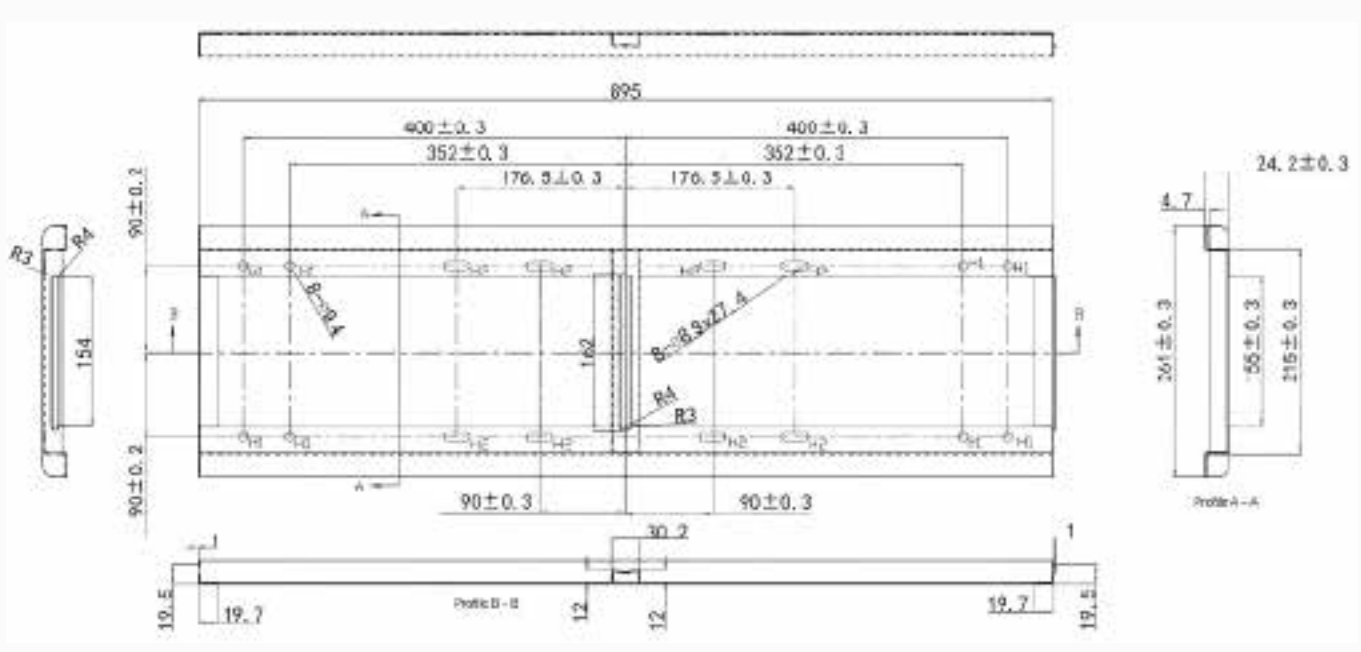

newline

WALL MOUNT

SOLUZIONI ROBUSTE PER L'USO QUOTIDIANO

Installa il tuo display all'interno dell'ufficio con un supporto a parete. Queste soluzioni ti aiutano a mantenere il pannello in modalità sicura e nella corretta posizione durante l'uso quotidiano. Le soluzioni di supporti a parete di Newline rendono l'installazione semplice e veloce. I design compatti facilitano il montaggio del pannello e la regolazione dell'altezza o dell'inclinazione del display stesso. Questi supporti a parete dal profilo sottile conferiscono all'unità un aspetto elegante, pur mantenendo la forza del suo telaio in acciaio rinforzato. La piastra a parete offre lo spazio per far passare i cavi. Può essere spostata semplicemente a mano, senza bisogno di utilizzare strumenti.

WALL MOUNT

DISEGNO TECNICO

Bracket A (Wallboard, locked in machine)

Bracket B (Wall mount parts, locked to wall)

WALL MOUNT

Model	DB04
General	
Support sizes	55"~86"
Type	Wall; Fixed
VESA	Up to 800 x 400 mm
Material	Metal
Color	Black
Dept from the wall	6,3 cm
Product Weight	
Bracket A Length	500 mm
Bracket A Width	36,5 mm
Bracket A Height	32,6 mm
Net Weight	3,75 Kg
Gross Weight	4,25 Kg
Capacity	100 Kg
Wallboard Size	895 x 19,5 x 261 mm
Wall mount parts Size	500 x 32,6 x 30,6 mm