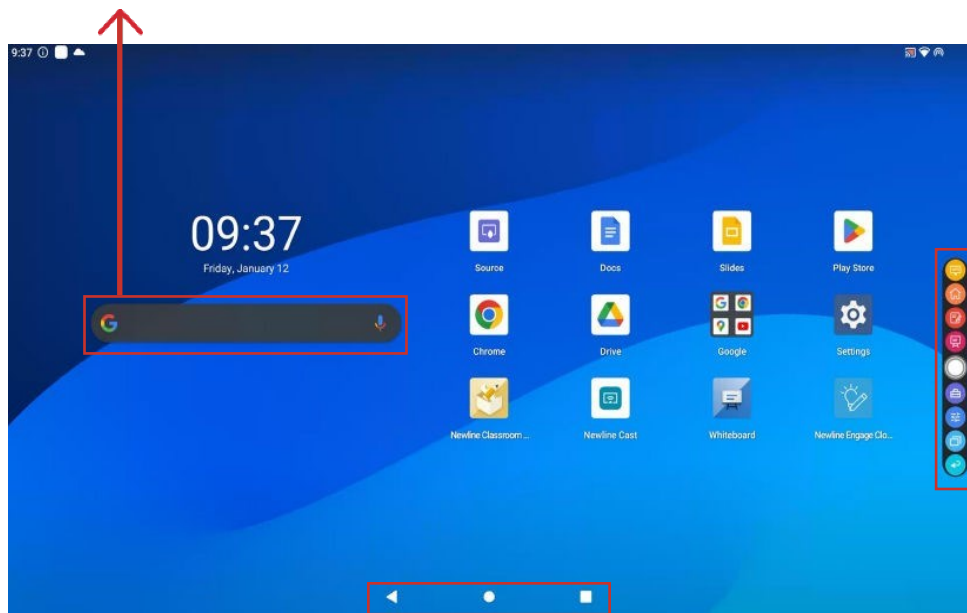

newline | Q Pro 系列操作速查表

安卓主頁

Google 搜索 輸入搜索內容後直接以預設瀏覽器顯示 Google 搜索結果!

快捷工具列 點擊工具列圖標可展開顯示所有工具, 再次點擊圖標即可收起!

導覽列

透過導覽列工具, 可在安卓系統下快速操作應用程序

返
回到上一頁或關閉目前選

主
一鍵返回系統的

多工鍵
展開最近使用過的應用程式, 方便切換或關閉

OPS/信號源

換至內嵌電腦。長按可拉出更多圖示, 輕易切換至不同的輸入訊號源

主畫面

返回安卓主畫面

批註

可在當前畫面最上層直接進行書寫批註。再點擊一次即可將批註畫面擷圖儲存

白板應用

直接進入白板模式, 讓您即時書寫、塗鴉

工具列圖標

開啟或隱藏快捷選單。

工具箱

開啟選單以快速取用課堂工具、行事曆、計算機、時鐘等小工具

快速設置

開啟選單以調整圖像/音訊參數。

多工鍵

列出目前所有在背景執行的應用程式

返回鍵

返回上一頁或結束應用程式